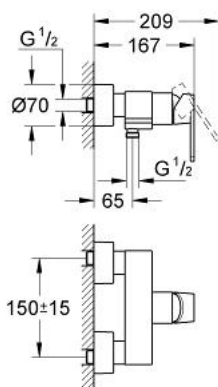

## 32 637 000 **QUADRA BATERIE DUȘ MONOCOMANDĂ 1/2"**

### DESCRIEREA PRODUSULUI

- Colour: cromat
- montare pe perete
- cartuş ceramic de 46 mm cu GROHE SilkMove
- suprafață GROHE LongLife
- limitator de debit reglabil
- scurgere duș inferioară 1/2" cu supapă integrată contra refluxului
- elemente de fixare ascunse
- protecție împotriva refluxului

### **PIESE DE SCHIMB** , august 2007 – now

- 1: Braț (Spare part-nr. 46636000)
  - 2: capac (Spare part-nr. 46584000)
  - 3: Cartuș (Spare part-nr. 46048000)
  - 4: Racord cu șurub 1/2" (Spare part-nr. 45044000)
  - 5: Conexiuni excentrice (Spare part-nr. 12693000)
  - 6: Ventil de reținere (Spare part-nr. 08565000)
  - 7: Limitator de temperatură (Spare part-nr. 46375000)\*
  - 8: Set-extindere, 30 mm (Spare part-nr. 46238000)\*
  - 9: piuliță specială (Spare part-nr. 19377000)\*
- \* Optional accessories