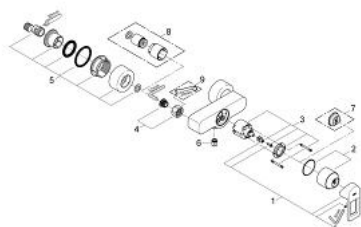

## 32 637 000 **QUADRA BATERIE DUȘ MONOCOMANDĂ 1/2"**

### DESCRIEREA PRODUSULUI

- Colour: cromat
- montare pe perete
- cartuş ceramic de 46 mm cu GROHE SilkMove
- suprafață GROHE LongLife
- limitator de debit reglabil
- scurgere duș inferioară 1/2" cu supapă integrată contra refluxului
- elemente de fixare ascunse
- protecție împotriva refluxului

### **PIESE DE SCHIMB** , august 2007 – now

- 1: Braț (Spare part-nr. 46636000)
  - 2: capac (Spare part-nr. 46584000)
  - 3: Cartuș (Spare part-nr. 46048000)
  - 4: Racord cu șurub 1/2" (Spare part-nr. 45044000)
  - 5: Conexiuni excentrice (Spare part-nr. 12693000)
  - 6: Ventil de reținere (Spare part-nr. 08565000)
  - 7: Limitator de temperatură (Spare part-nr. 46375000)\*
  - 8: Set-extindere, 30 mm (Spare part-nr. 46238000)\*
  - 9: piuliță specială (Spare part-nr. 19377000)\*
- \* Optional accessories