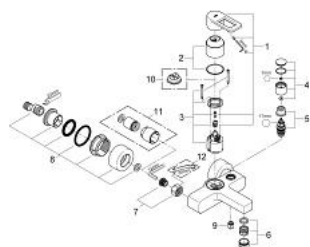

## 32 638 000 **QUADRA BATERIE CADĂ MONOCOMANDĂ 1/2"**

### DESCRIEREA PRODUSULUI

- Colour: cromat
- montare pe perete
- cartuş ceramic de 46 mm cu GROHE SilkMove
- suprafață GROHE LongLife
- limitator de debit reglabil
- divertor cu revenire automată: cadă/duș
- aerator
- scurgere duș inferioară 1/2" cu supapă integrată contra refluxului
- elemente de fixare ascunse
- protecție împotriva refluxului

### **PIESE DE SCHIMB** , iulie 2012 – now

- 1: Braț (Spare part-nr. 46636000)
- 2: capac (Spare part-nr. 46584000)
- 3: Cartuș (Spare part-nr. 46048000)
- 4: Buton de comutare (Spare part-nr. 46585000)
- 5: Comutator (Spare part-nr. 08915000)
- 6: Aerator (Spare part-nr. 13927000)
- 7: Racord cu șurub 1/2" (Spare part-nr. 45044000)
- 8: Conexiuni excentrice (Spare part-nr. 12693000)
- 9: Ventil de reținere (Spare part-nr. 08565000)
- 10: Limitator de temperatură (Spare part-nr. 46375000)\*
- 11: Set-extindere, 30 mm (Spare part-nr. 46238000)\*
- 12: piuliță specială (Spare part-nr. 19377000)\*