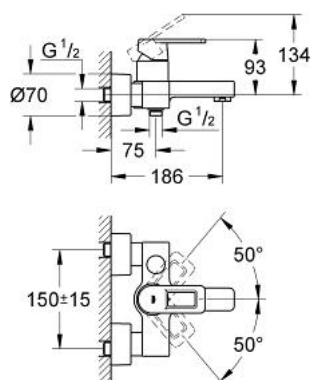

## 32 638 000 **QUADRA BATERIE CADĂ MONOCOMANDĂ 1/2"**

### DESCRIEREA PRODUSULUI

- Colour: cromat
- montare pe perete
- cartuş ceramic de 46 mm cu GROHE SilkMove
- suprafață GROHE LongLife
- limitator de debit reglabil
- divertor cu revenire automată: cadă/duș
- aerator
- scurgere duș inferioară 1/2" cu supapă integrată contra refluxului
- elemente de fixare ascunse
- protecție împotriva refluxului

### **PIESE DE SCHIMB** , iulie 2012 – now

- 1: Braț (Spare part-nr. 46636000)
- 2: capac (Spare part-nr. 46584000)
- 3: Cartuș (Spare part-nr. 46048000)
- 4: Buton de comutare (Spare part-nr. 46585000)
- 5: Comutator (Spare part-nr. 08915000)
- 6: Aerator (Spare part-nr. 13927000)
- 7: Racord cu șurub 1/2" (Spare part-nr. 45044000)
- 8: Conexiuni excentrice (Spare part-nr. 12693000)
- 9: Ventil de reținere (Spare part-nr. 08565000)
- 10: Limitator de temperatură (Spare part-nr. 46375000)\*
- 11: Set-extindere, 30 mm (Spare part-nr. 46238000)\*
- 12: piuliță specială (Spare part-nr. 19377000)\*