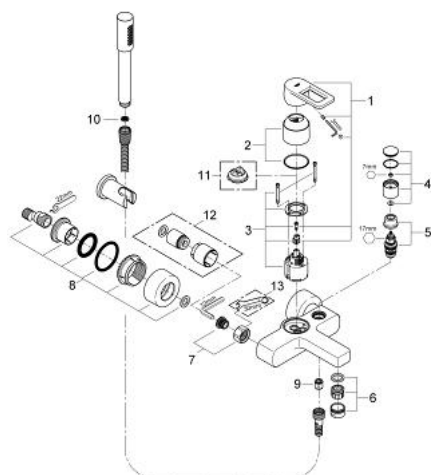

32 639 000 **QUADRA BATERIE CADĂ MONOCOMANDĂ 1/2"**

DESCRIEREA PRODUSULUI

- Colour: cromat
- montare pe perete
- cartuş ceramic de 46 mm cu GROHE SilkMove
- suprafață GROHE LongLife
- limitator de debit reglabil
- divertor cu revenire automată: cadă/duș
- aerator
- scurgere duș inferioară 1/2" cu supapă integrată contra refluxului
- elemente de fixare ascunse
- protecție împotriva refluxului
- cu set de duș
- pară de duș Sena (28 034)
- suport de perete pentru duș (27 074)
- furtun de duș 1500 mm (28 151)

32 639 000 **QUADRA BATERIE CADĂ MONOCOMANDĂ 1/2"**

PIESE DE SCHIMB , iulie 2012 – now

- 1: Braț (Spare part-nr. 46636000)
- 2: capac (Spare part-nr. 46584000)
- 3: Cartuș (Spare part-nr. 46048000)
- 4: Buton de comutare (Spare part-nr. 46585000)
- 5: Comutator (Spare part-nr. 08915000)
- 6: Aerator (Spare part-nr. 13927000)
- 7: Racord cu șurub 1/2" (Spare part-nr. 45044000)
- 8: Conexiuni excentrice (Spare part-nr. 12693000)
- 9: Ventil de reținere (Spare part-nr. 08565000)
- 10: Filtru impuritati (Spare part-nr. 0700200M)
- 11: Limitator de temperatură (Spare part-nr. 46375000)*
- 12: Set-extindere, 30 mm (Spare part-nr. 46238000)*
- 13: piuliță specială (Spare part-nr. 19377000)*