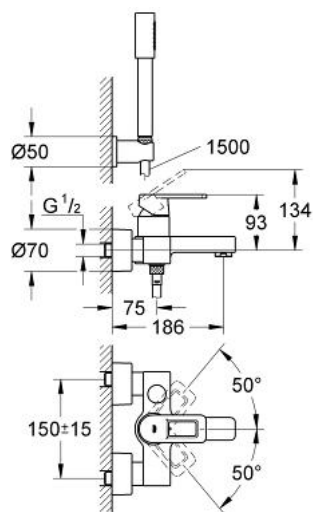

32 639 000 **QUADRA BATERIE CADĂ MONOCOMANDĂ 1/2"**

DESCRIEREA PRODUSULUI

- Colour: cromat
- montare pe perete
- cartuş ceramic de 46 mm cu GROHE SilkMove
- suprafață GROHE LongLife
- limitator de debit reglabil
- divertor cu revenire automată: cadă/duș
- aerator
- scurgere duș inferioară 1/2" cu supapă integrată contra refluxului
- elemente de fixare ascunse
- protecție împotriva refluxului
- cu set de duș
- pară de duș Sena (28 034)
- suport de perete pentru duș (27 074)
- furtun de duș 1500 mm (28 151)

32 639 000 **QUADRA BATERIE CADĂ MONOCOMANDĂ 1/2"**

PIESE DE SCHIMB , iulie 2012 – now

- 1: Braț (Spare part-nr. 46636000)
- 2: capac (Spare part-nr. 46584000)
- 3: Cartuș (Spare part-nr. 46048000)
- 4: Buton de comutare (Spare part-nr. 46585000)
- 5: Comutator (Spare part-nr. 08915000)
- 6: Aerator (Spare part-nr. 13927000)
- 7: Racord cu șurub 1/2" (Spare part-nr. 45044000)
- 8: Conexiuni excentrice (Spare part-nr. 12693000)
- 9: Ventil de reținere (Spare part-nr. 08565000)
- 10: Filtru impuritati (Spare part-nr. 0700200M)
- 11: Limitator de temperatură (Spare part-nr. 46375000)*
- 12: Set-extindere, 30 mm (Spare part-nr. 46238000)*
- 13: piuliță specială (Spare part-nr. 19377000)*