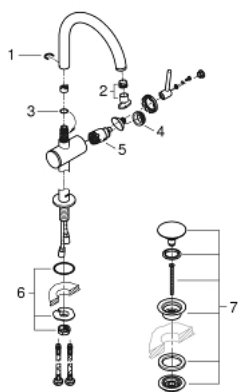

32 647 003 ATRIO BATERIE LAVOAR MONOCOMANDĂ 1/2" MĂRIMEA XL

DESCRIEREA PRODUSULUI

- Colour: cromat
- instalare pe o singură gaură
- pentru lavoare înalte
- cartuş ceramic de 28 mm cu GROHE SilkMove
- cu limitator de temperatură
- suprafață GROHE LongLife
- aerator laminar 5.7 l/min
- pipă rotativă circulară în formă de C cu aerator
- limitator de oprire
- set ventil de scurgere cu Push-Open 1 1/4"
- racorduri flexibile de conectare la apă

32 647 003 ATRIO BATERIE LAVOAR MONOCOMANDĂ 1/2" MĂRIMEA XL

PIESE DE SCHIMB , aprilie 2017 – now

- 1: inel de siguranță (Spare part-nr. 4826600M)
- 2: Dispozitiv de îndreptare debit (Spare part-nr. 48408000)
- 3: Șaibă de etanșare (Spare part-nr. 0128500M)
- 4: inel de fixare (Spare part-nr. 07419000)
- 5: Cartuș (Spare part-nr. 46963000)
- 6: Ansamblu de fixare a tijei nefiletate (Spare part-nr. 48409000)
- 7: Garnitură de evacuare (Spare part-nr. 65807000)