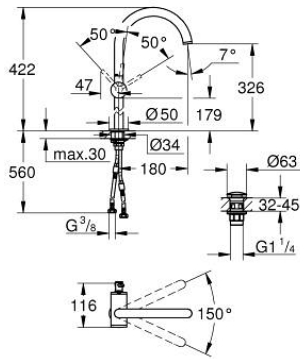

32 647 003 ATRIO BATERIE LAVOAR MONOCOMANDĂ 1/2" MĂRIMEA XL

DESCRIEREA PRODUSULUI

- Colour: cromat
- instalare pe o singură gaură
- pentru lavoare înalte
- cartuş ceramic de 28 mm cu GROHE SilkMove
- cu limitator de temperatură
- suprafață GROHE LongLife
- aerator laminar 5.7 l/min
- pipă rotativă circulară în formă de C cu aerator
- limitator de oprire
- set ventil de scurgere cu Push-Open 1 1/4"
- racorduri flexibile de conectare la apă

32 647 003 ATRIO BATERIE LAVOAR MONOCOMANDĂ 1/2" MĂRIMEA XL

PIESE DE SCHIMB , aprilie 2017 – now

- 1: inel de siguranță (Spare part-nr. 4826600M)
- 2: Dispozitiv de îndreptare debit (Spare part-nr. 48408000)
- 3: Șaibă de etanșare (Spare part-nr. 0128500M)
- 4: inel de fixare (Spare part-nr. 07419000)
- 5: Cartuș (Spare part-nr. 46963000)
- 6: Ansamblu de fixare a tijei nefiletate (Spare part-nr. 48409000)
- 7: Garnitură de evacuare (Spare part-nr. 65807000)