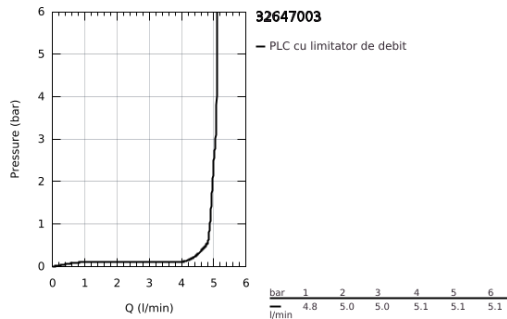

32 647 003 ATRIO BATERIE LAVOAR MONOCOMANDĂ 1/2" MĂRIMEA XL

DESCRIEREA PRODUSULUI

- Colour: cromat
- instalare pe o singură gaură
- pentru lavoare înalte
- cartuş ceramic de 28 mm cu GROHE SilkMove
- cu limitator de temperatură
- suprafață GROHE LongLife
- aerator laminar 5.7 l/min
- pipă rotativă circulară în formă de C cu aerator
- limitator de oprire
- set ventil de scurgere cu Push-Open 1 1/4"
- racorduri flexibile de conectare la apă

32 647 003 ATRIO BATERIE LAVOAR MONOCOMANDĂ 1/2" MĂRIMEA XL

PIESE DE SCHIMB , aprilie 2017 – now

- 1: inel de siguranță (Spare part-nr. 4826600M)
- 2: Dispozitiv de îndreptare debit (Spare part-nr. 48408000)
- 3: Șaibă de etanșare (Spare part-nr. 0128500M)
- 4: inel de fixare (Spare part-nr. 07419000)
- 5: Cartuș (Spare part-nr. 46963000)
- 6: Ansamblu de fixare a tijei nefiletate (Spare part-nr. 48409000)
- 7: Garnitură de evacuare (Spare part-nr. 65807000)