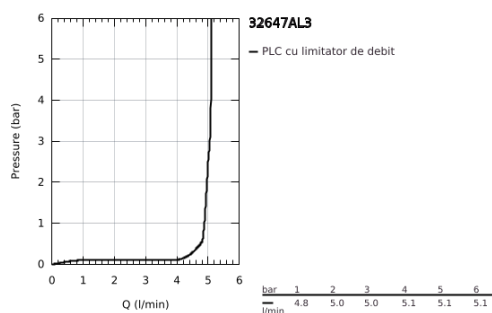

32 647 AL3 ATRIO BATERIE LAVOAR MONOCOMANDĂ 1/2" MĂRIMEA XL

DESCRIEREA PRODUSULUI

- Colour: brushed hard graphite
- instalare pe o singură gaură
- pentru lavoare înalte
- cartuş ceramic de 28 mm cu GROHE SilkMove
- cu limitator de temperatură
- finisaj GROHE LongLife
- aerator laminar 5.7 l/min
- pipă rotativă circulară în formă de C cu aerator
- limitator de oprire
- set ventil de scurgere cu Push-Open 1 1/4"
- racorduri flexibile de conectare la apă

32 647 AL3 ATRIO BATERIE LAVOAR MONOCOMANDĂ 1/2" MĂRIMEA XL

PIESE DE SCHIMB , aprilie 2017 – now

- 1: inel de siguranță (Spare part-nr. 4826600M)
- 2: Dispozitiv de îndreptare debit (Spare part-nr. 48408000)
- 3: Șaibă de etanșare (Spare part-nr. 0128500M)
- 4: inel de fixare (Spare part-nr. 07419000)
- 5: Cartuș (Spare part-nr. 46963000)
- 6: Ansamblu de fixare a tijei nefiletate (Spare part-nr. 48409000)
- 7: Waste set with push-open plug (Spare part-nr. 65807AL0)