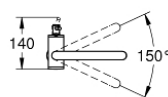

32 647 AL3 ATRIO BATERIE LAVOAR MONOCOMANDĂ 1/2" MĂRIMEA XL

DESCRIEREA PRODUSULUI

- Colour: brushed hard graphite
- instalare pe o singură gaură
- pentru lavoare înalte
- cartuş ceramic de 28 mm cu GROHE SilkMove
- cu limitator de temperatură
- finisaj GROHE LongLife
- aerator laminar 5.7 l/min
- pipă rotativă circulară în formă de C cu aerator
- limitator de oprire
- set ventil de scurgere cu Push-Open 1 1/4"
- racorduri flexibile de conectare la apă

32 647 AL3 ATRIO BATERIE LAVOAR MONOCOMANDĂ 1/2" MĂRIMEA XL

PIESE DE SCHIMB , aprilie 2017 – now

- 1: inel de siguranță (Spare part-nr. 4826600M)
- 2: Dispozitiv de îndreptare debit (Spare part-nr. 48408000)
- 3: Șaibă de etanșare (Spare part-nr. 0128500M)
- 4: inel de fixare (Spare part-nr. 07419000)
- 5: Cartuș (Spare part-nr. 46963000)
- 6: Ansamblu de fixare a tijei nefiletate (Spare part-nr. 48409000)
- 7: Waste set with push-open plug (Spare part-nr. 65807AL0)