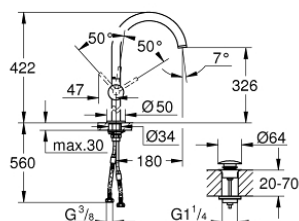

32 647 AL3 ATRIO BATERIE LAVOAR MONOCOMANDĂ 1/2" MĂRIMEA XL

DESCRIEREA PRODUSULUI

- Colour: brushed hard graphite
- instalare pe o singură gaură
- pentru lavoare înalte
- cartuş ceramic de 28 mm cu GROHE SilkMove
- cu limitator de temperatură
- finisaj GROHE LongLife
- aerator laminar 5.7 l/min
- pipă rotativă circulară în formă de C cu aerator
- limitator de oprire
- set ventil de scurgere cu Push-Open 1 1/4"
- racorduri flexibile de conectare la apă

32 647 AL3 ATRIO BATERIE LAVOAR MONOCOMANDĂ 1/2" MĂRIMEA XL

PIESE DE SCHIMB , aprilie 2017 – now

- 1: inel de siguranță (Spare part-nr. 4826600M)
- 2: Dispozitiv de îndreptare debit (Spare part-nr. 48408000)
- 3: Șaibă de etanșare (Spare part-nr. 0128500M)
- 4: inel de fixare (Spare part-nr. 07419000)
- 5: Cartuș (Spare part-nr. 46963000)
- 6: Ansamblu de fixare a tijei nefiletate (Spare part-nr. 48409000)
- 7: Waste set with push-open plug (Spare part-nr. 65807AL0)