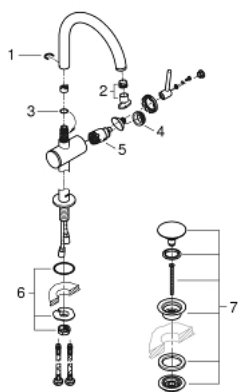

32 647 AL3 ATRIO BATERIE LAVOAR MONOCOMANDĂ 1/2" MĂRIMEA XL

DESCRIEREA PRODUSULUI

- Colour: brushed hard graphite
- instalare pe o singură gaură
- pentru lavoare înalte
- cartuş ceramic de 28 mm cu GROHE SilkMove
- cu limitator de temperatură
- finisaj GROHE LongLife
- aerator laminar 5.7 l/min
- pipă rotativă circulară în formă de C cu aerator
- limitator de oprire
- set ventil de scurgere cu Push-Open 1 1/4"
- racorduri flexibile de conectare la apă

32 647 AL3 ATRIO BATERIE LAVOAR MONOCOMANDĂ 1/2" MĂRIMEA XL

PIESE DE SCHIMB , aprilie 2017 – now

- 1: inel de siguranță (Spare part-nr. 4826600M)
- 2: Dispozitiv de îndreptare debit (Spare part-nr. 48408000)
- 3: Șaibă de etanșare (Spare part-nr. 0128500M)
- 4: inel de fixare (Spare part-nr. 07419000)
- 5: Cartuș (Spare part-nr. 46963000)
- 6: Ansamblu de fixare a tijei nefiletate (Spare part-nr. 48409000)
- 7: Waste set with push-open plug (Spare part-nr. 65807AL0)