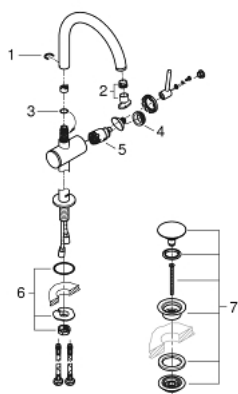

32.647 DC3 ATRIO BATERIE LAVOAR MONOCOMANDĂ 1/2" MĂRIMEA XL

PIESE DE SCHIMB , aprilie 2017 – now

- 1: inel de siguranță (Spare part-nr. 4826600M)
- 2: Dispozitiv de îndreptare debit (Spare part-nr. 48408000)
- 3: Șaibă de etanșare (Spare part-nr. 0128500M)
- 4: inel de fixare (Spare part-nr. 07419000)
- 5: Cartuș (Spare part-nr. 46963000)
- 6: Ansamblu de fixare a tijei nefiletate (Spare part-nr. 48409000)
- 7: Garnitură de evacuare (Spare part-nr. 65807DC0)