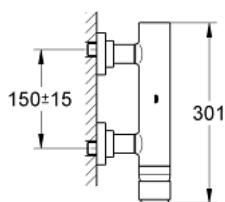

32 650 001 ATRIO BATERIE DUȘ MONOCOMANDĂ 1/2"

DESCRIEREA PRODUSULUI

- Colour: cromat
- montare pe perete
- cartuş ceramic de 46 mm cu GROHE SilkMove
- suprafață GROHE LongLife
- limitator de debit reglabil
- scurgere duș inferioară 1/2" cu supapă integrată contra refluxului
- elemente de fixare ascunse
- protecție împotriva refluxului

32 650 001 ATRIO BATERIE DUȘ MONOCOMANDĂ 1/2"

PIESE DE SCHIMB , octombrie 2007 – now

1: Braț (Spare part-nr. 46634000)

2: Cartuș (Spare part-nr. 46048000)

3: Ventil de reținere (Spare part-nr. 08565000)

4: Racord cu șurub (Spare part-nr. 45631000)