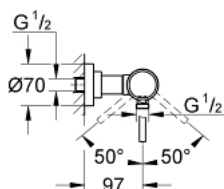

32 650 001 ATRIO BATERIE DUȘ MONOCOMANDĂ 1/2"

DESCRIEREA PRODUSULUI

- Colour: cromat
- montare pe perete
- cartuş ceramic de 46 mm cu GROHE SilkMove
- suprafață GROHE LongLife
- limitator de debit reglabil
- scurgere duș inferioară 1/2" cu supapă integrată contra refluxului
- elemente de fixare ascunse
- protecție împotriva refluxului

32 650 001 ATRIO BATERIE DUȘ MONOCOMANDĂ 1/2"

PIESE DE SCHIMB , octombrie 2007 – now

1: Braț (Spare part-nr. 46634000)

2: Cartuș (Spare part-nr. 46048000)

3: Ventil de reținere (Spare part-nr. 08565000)

4: Racord cu șurub (Spare part-nr. 45631000)