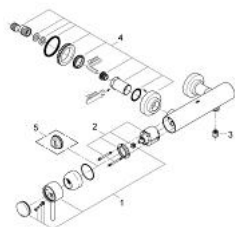

32 650 001 ATRIO BATERIE DUȘ MONOCOMANDĂ 1/2"

DESCRIEREA PRODUSULUI

- Colour: cromat
- montare pe perete
- cartuş ceramic de 46 mm cu GROHE SilkMove
- suprafață GROHE LongLife
- limitator de debit reglabil
- scurgere duș inferioară 1/2" cu supapă integrată contra refluxului
- elemente de fixare ascunse
- protecție împotriva refluxului

32 650 001 ATRIO BATERIE DUȘ MONOCOMANDĂ 1/2"

PIESE DE SCHIMB , octombrie 2007 – now

1: Braț (Spare part-nr. 46634000)

2: Cartuș (Spare part-nr. 46048000)

3: Ventil de reținere (Spare part-nr. 08565000)

4: Racord cu șurub (Spare part-nr. 45631000)

5: Limitator de temperatură (Spare part-nr. 46308000)*

* Optional accessories