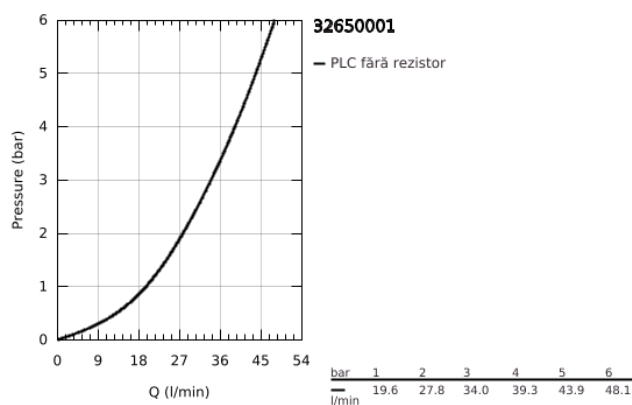

32 650 001 ATRIO BATERIE DUȘ MONOCOMANDĂ 1/2"

DESCRIEREA PRODUSULUI

- Colour: cromat
- montare pe perete
- cartuş ceramic de 46 mm cu GROHE SilkMove
- suprafață GROHE LongLife
- limitator de debit reglabil
- scurgere duș inferioară 1/2" cu supapă integrată contra refluxului
- elemente de fixare ascunse
- protecție împotriva refluxului

5: Limitator de temperatură (Spare part-nr. 46308000)*

* Optional accessories