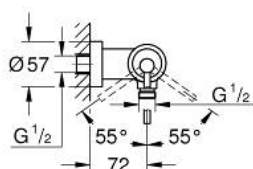

32 650 003 ATRIO BATERIE DUȘ MONOCOMANDĂ 1/2"

DESCRIEREA PRODUSULUI

- Colour: cromat
- montare pe perete
- cartuş ceramic de 35 mm cu GROHE SilkMove
- suprafață GROHE LongLife
- limitator de debit reglabil
- scurgere duș inferioară 1/2" cu supapă integrată contra refluxului
- elemente de fixare ascunse
- protecție împotriva refluxului

32 650 003 ATRIO BATERIE DUȘ MONOCOMANDĂ 1/2"

PIESE DE SCHIMB , aprilie 2017 – now

1: Cartuș (Spare part-nr. 46374000)

2: Ventil de reținere (Spare part-nr. 08565000)

3: Cheie tubulară (Spare part-nr. 19332000)*