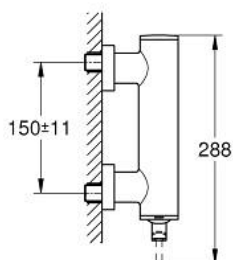

32 650 003 ATRIO BATERIE DUȘ MONOCOMANDĂ 1/2"

DESCRIEREA PRODUSULUI

- Colour: cromat
- montare pe perete
- cartuş ceramic de 35 mm cu GROHE SilkMove
- suprafață GROHE LongLife
- limitator de debit reglabil
- scurgere duș inferioară 1/2" cu supapă integrată contra refluxului
- elemente de fixare ascunse
- protecție împotriva refluxului

32 650 003 ATRIO BATERIE DUȘ MONOCOMANDĂ 1/2"

PIESE DE SCHIMB , aprilie 2017 – now

1: Cartuș (Spare part-nr. 46374000)

2: Ventil de reținere (Spare part-nr. 08565000)

3: Cheie tubulară (Spare part-nr. 19332000)*