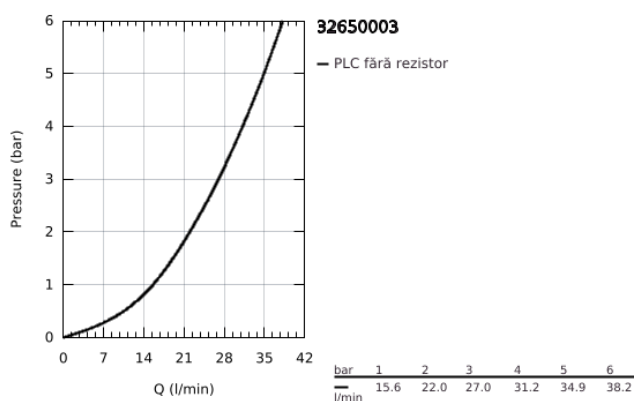

32 650 003 ATRIO BATERIE DUȘ MONOCOMANDĂ 1/2"

DESCRIEREA PRODUSULUI

- Colour: cromat
- montare pe perete
- cartuş ceramic de 35 mm cu GROHE SilkMove
- suprafață GROHE LongLife
- limitator de debit reglabil
- scurgere duș inferioară 1/2" cu supapă integrată contra refluxului
- elemente de fixare ascunse
- protecție împotriva refluxului

32 650 003 ATRIO BATERIE DUȘ MONOCOMANDĂ 1/2"

PIESE DE SCHIMB , aprilie 2017 – now

1: Cartuș (Spare part-nr. 46374000)

2: Ventil de reținere (Spare part-nr. 08565000)

3: Cheie tubulară (Spare part-nr. 19332000)*