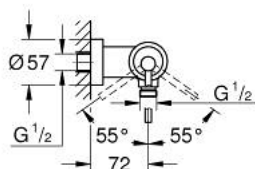

32 650 AL3 ATRIO BATERIE DUȘ MONOCOMANDĂ 1/2"

DESCRIEREA PRODUSULUI

- Colour: brushed hard graphite
- montare pe perete
- cartuș ceramic de 35 mm cu GROHE SilkMove
- finisaj GROHE LongLife
- limitator de debit reglabil
- scurgere duș inferioară 1/2" cu supapă integrată contra refluxului
- elemente de fixare ascunse
- protecție împotriva refluxului

32 650 AL3 ATRIO BATERIE DUȘ MONOCOMANDĂ 1/2"

PIESE DE SCHIMB , aprilie 2017 – now

1: Cartuș (Spare part-nr. 46374000)

2: Ventil de reținere (Spare part-nr. 08565000)

3: Cheie tubulară (Spare part-nr. 19332000)*