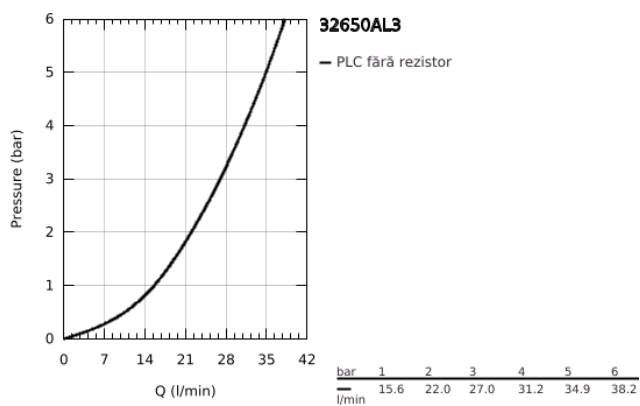

32 650 AL3 ATRIO BATERIE DUȘ MONOCOMANDĂ 1/2"

DESCRIEREA PRODUSULUI

- Colour: brushed hard graphite
- montare pe perete
- cartuș ceramic de 35 mm cu GROHE SilkMove
- finisaj GROHE LongLife
- limitator de debit reglabil
- scurgere duș inferioară 1/2" cu supapă integrată contra refluxului
- elemente de fixare ascunse
- protecție împotriva refluxului

32 650 AL3 ATRIO BATERIE DUȘ MONOCOMANDĂ 1/2"

PIESE DE SCHIMB , aprilie 2017 – now

1: Cartuș (Spare part-nr. 46374000)

2: Ventil de reținere (Spare part-nr. 08565000)

3: Cheie tubulară (Spare part-nr. 19332000)*