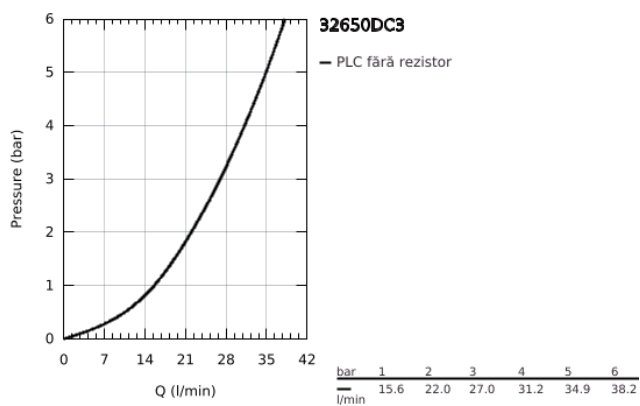

## 32 650 DC3 ATRIO BATERIE DUȘ MONOCOMANDĂ 1/2"

### DESCRIEREA PRODUSULUI

- Colour: supersteel
- montare pe perete
- cartuș ceramic de 35 mm cu GROHE SilkMove
- finisaj GROHE LongLife
- limitator de debit reglabil
- scurgere duș inferioară 1/2" cu supapă integrată contra refluxului
- elemente de fixare ascunse
- protecție împotriva refluxului