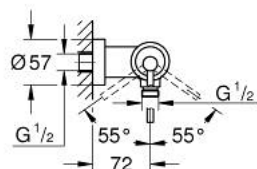

### DESCRIEREA PRODUSULUI

- Colour: supersteel
- montare pe perete
- cartuș ceramic de 35 mm cu GROHE SilkMove
- finisaj GROHE LongLife
- limitator de debit reglabil
- scurgere duș inferioară 1/2" cu supapă integrată contra refluxului
- elemente de fixare ascunse
- protecție împotriva refluxului