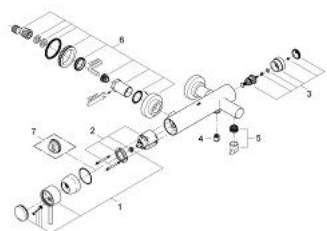

32 652 001 ATRIO BATERIE CADĂ MONOCOMANDĂ 1/2"

DESCRIEREA PRODUSULUI

- Colour: cromat
- montare pe perete
- cartuş ceramic de 46 mm cu GROHE SilkMove
- suprafață GROHE LongLife
- limitator de debit reglabil
- divertor cu revenire automată: cadă/duș
- pipă turnată
- aerator
- scurgere duș inferioară 1/2" cu supapă integrată contra refluxului
- elemente de fixare ascunse
- protecție împotriva refluxului

32 652 001 **ATRIO BATERIE CADĂ MONOCOMANDĂ 1/2"**

PIESE DE SCHIMB , octombrie 2007 – now

- 1: Braț (Spare part-nr. 46634000)
- 2: Cartuș (Spare part-nr. 46048000)
- 3: Comutator (Spare part-nr. 46523000)
- 4: Ventil de reținere (Spare part-nr. 08565000)
- 5: Aerator (Spare part-nr. 13926000)
- 6: Racord cu șurub (Spare part-nr. 45631000)
- 7: Limitator de temperatură (Spare part-nr. 46308000)*