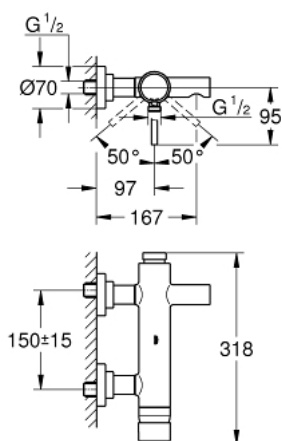

32 652 001 ATRIO BATERIE CADĂ MONOCOMANDĂ 1/2"

DESCRIEREA PRODUSULUI

- Colour: cromat
- montare pe perete
- cartuş ceramic de 46 mm cu GROHE SilkMove
- suprafață GROHE LongLife
- limitator de debit reglabil
- divertor cu revenire automată: cadă/duș
- pipă turnată
- aerator
- scurgere duș inferioară 1/2" cu supapă integrată contra refluxului
- elemente de fixare ascunse
- protecție împotriva refluxului

32 652 001 **ATRIO BATERIE CADĂ MONOCOMANDĂ 1/2"**

PIESE DE SCHIMB , octombrie 2007 – now

- 1: Braț (Spare part-nr. 46634000)
- 2: Cartuș (Spare part-nr. 46048000)
- 3: Comutator (Spare part-nr. 46523000)
- 4: Ventil de reținere (Spare part-nr. 08565000)
- 5: Aerator (Spare part-nr. 13926000)
- 6: Racord cu șurub (Spare part-nr. 45631000)
- 7: Limitator de temperatură (Spare part-nr. 46308000)*