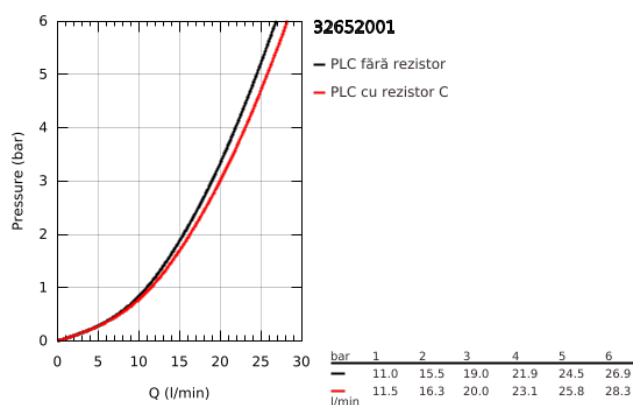

32 652 001 ATRIO BATERIE CADĂ MONOCOMANDĂ 1/2"

DESCRIEREA PRODUSULUI

- Colour: cromat
- montare pe perete
- cartuş ceramic de 46 mm cu GROHE SilkMove
- suprafață GROHE LongLife
- limitator de debit reglabil
- divertor cu revenire automată: cadă/duș
- pipă turnată
- aerator
- scurgere duș inferioară 1/2" cu supapă integrată contra refluxului
- elemente de fixare ascunse
- protecție împotriva refluxului

32 652 001 **ATRIO BATERIE CADĂ MONOCOMANDĂ 1/2"**

PIESE DE SCHIMB , octombrie 2007 – now

- 1: Braț (Spare part-nr. 46634000)
- 2: Cartuș (Spare part-nr. 46048000)
- 3: Comutator (Spare part-nr. 46523000)
- 4: Ventil de reținere (Spare part-nr. 08565000)
- 5: Aerator (Spare part-nr. 13926000)
- 6: Racord cu șurub (Spare part-nr. 45631000)
- 7: Limitator de temperatură (Spare part-nr. 46308000)*