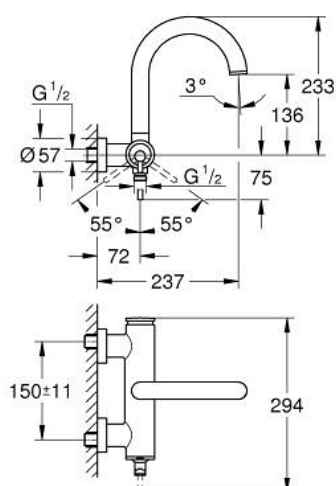

32 652 003 ATRIO BATERIE CADĂ MONOCOMANDĂ 1/2"

DESCRIEREA PRODUSULUI

- Colour: cromat
- montare pe perete
- cartuş ceramic de 35 mm cu GROHE SilkMove
- suprafață GROHE LongLife
- limitator de debit reglabil
- divertor cu revenire automată: cadă/duș
- pipă turnată
- aerator
- scurgere duș inferioară 1/2" cu supapă integrată contra refluxului
- elemente de fixare ascunse
- protecție împotriva refluxului

32 652 003 ATRIO BATERIE CADĂ MONOCOMANDĂ 1/2"

PIESE DE SCHIMB , aprilie 2017 – now

- 1: Cartuş (Spare part-nr. 46374000)
 - 2: Comutator (Spare part-nr. 48405000)
 - 3: Ventil de reţinere (Spare part-nr. 08565000)
 - 4: Aerator (Spare part-nr. 13926000)
 - 5: Cheie tubulară (Spare part-nr. 19332000)*
- * Optional accessories