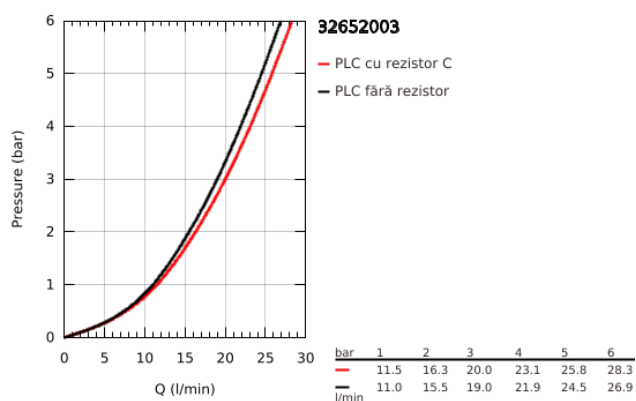

32 652 003 ATRIO BATERIE CADĂ MONOCOMANDĂ 1/2"

DESCRIEREA PRODUSULUI

- Colour: cromat
- montare pe perete
- cartuş ceramic de 35 mm cu GROHE SilkMove
- suprafață GROHE LongLife
- limitator de debit reglabil
- divertor cu revenire automată: cadă/duș
- pipă turnată
- aerator
- scurgere duș inferioară 1/2" cu supapă integrată contra refluxului
- elemente de fixare ascunse
- protecție împotriva refluxului