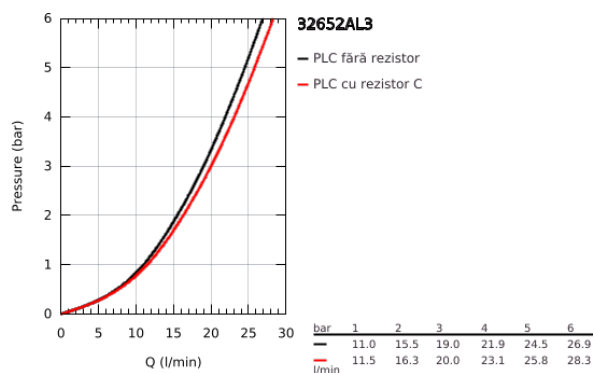

32 652 AL3 ATRIO BATERIE CADĂ MONOCOMANDĂ 1/2"

DESCRIEREA PRODUSULUI

- Colour: brushed hard graphite
- finisaj GROHE LongLife

32 652 AL3 ATRIO BATERIE CADĂ MONOCOMANDĂ 1/2"

PIESE DE SCHIMB , aprilie 2017 – now