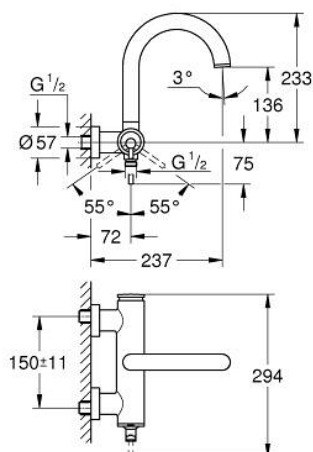

32 652 AL3 ATRIO BATERIE CADĂ MONOCOMANDĂ 1/2"

DESCRIEREA PRODUSULUI

- Colour: brushed hard graphite
- finisaj GROHE LongLife

32 652 AL3 ATRIO BATERIE CADĂ MONOCOMANDĂ 1/2"

PIESE DE SCHIMB , aprilie 2017 – now

- 1: Cartuş (Spare part-nr. 46374000)
 - 2: Comutator (Spare part-nr. 48405AL0)
 - 3: Ventil de reţinere (Spare part-nr. 08565000)
 - 4: Aerator (Spare part-nr. 13926000)
 - 5: Cheie tubulară (Spare part-nr. 19332000)*
- * Optional accessories