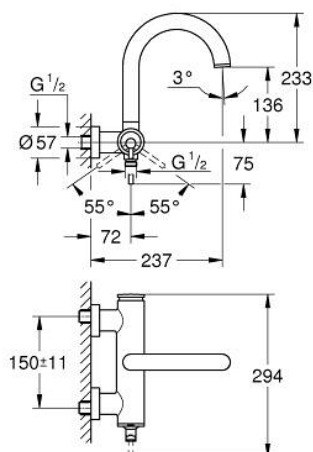

## 32 652 DC3 ATRIO BATERIE CADĂ MONOCOMANDĂ 1/2"

### DESCRIEREA PRODUSULUI

- Colour: supersteel
- montare pe perete
- cartuş ceramic de 35 mm cu GROHE SilkMove
- finisaj GROHE LongLife
- limitator de debit reglabil
- divertor cu revenire automată: cadă/duş
- pipă turnată
- aerator
- scurgere duş inferioară 1/2"cu supapă integrată contra refluxului
- elemente de fixare ascunse
- protecție împotriva refluxului

## 32 652 DC3 ATRIO BATERIE CADĂ MONOCOMANDĂ 1/2"

**PIESE DE SCHIMB** , aprilie 2017 – now

- 1: Cartuş (Spare part-nr. 46374000)
  - 2: Comutator (Spare part-nr. 48405DC0)
  - 3: Ventil de reţinere (Spare part-nr. 08565000)
  - 4: Aerator (Spare part-nr. 13926000)
  - 5: Cheie tubulară (Spare part-nr. 19332000)\*
- \* Optional accessories