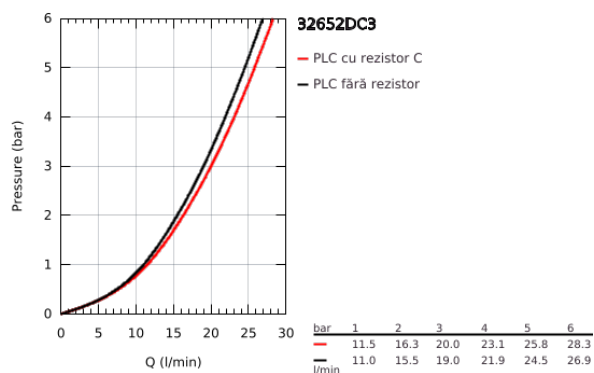

## 32 652 DC3 ATRIO BATERIE CADĂ MONOCOMANDĂ 1/2"

### DESCRIEREA PRODUSULUI

- Colour: supersteel
- montare pe perete
- cartuş ceramic de 35 mm cu GROHE SilkMove
- finisaj GROHE LongLife
- limitator de debit reglabil
- divertor cu revenire automată: cadă/duş
- pipă turnată
- aerator
- scurgere duş inferioară 1/2"cu supapă integrată contra refluxului
- elemente de fixare ascunse
- protecție împotriva refluxului