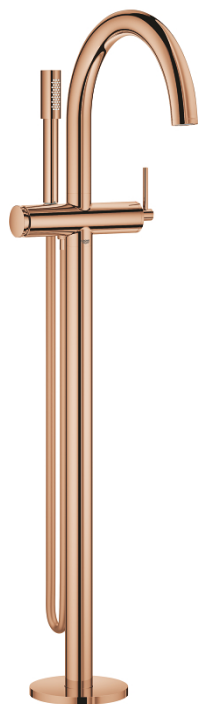

32 653 DA3 ATRIO BATERIE CADĂ MONOCOMANDĂ, MONTARE PE PODEA

DESCRIEREA PRODUSULUI

- Colour: warm sunset
- set pentru instalarea finală a codului 45 984
- fără set de preinstalare
- cartuş ceramic de 35 mm cu GROHE SilkMove
- cu limitator de temperatură
- finisaj GROHE LongLife
- divertor cu revenire automată: cadă/duş
- pipă cu aerator
- proiecție de 301 mm
- valve unic-sens integrate în ieșirea pentru duș de 1/2"
- cu suport de duș
- pară de duș Rainshower Aqua Stick (26 465)
- furtun de duș Silverflex 1250 mm
- protecție împotriva refluxului
- presiunea minimă recomandată 1.0 bar