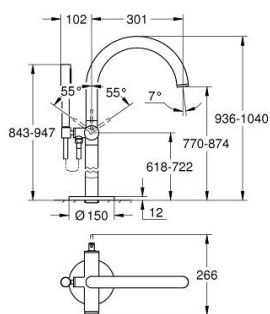

32 653 DC3 ATRIO BATERIE CADĂ MONOCOMANDĂ, MONTARE PE PODEA

DESCRIEREA PRODUSULUI

- Colour: supersteel
- set pentru instalarea finală a codului 45 984
- fără set de preinstalare
- cartuş ceramic de 35 mm cu GROHE SilkMove
- cu limitator de temperatură
- finisaj GROHE LongLife
- divertor cu revenire automată: cadă/duş
- pipă cu aerator
- proiecție de 301 mm
- valve unic-sens integrate în ieșirea pentru duș de 1/2"
- cu suport de duș
- pară de duș Rainshower Aqua Stick (26 465)
- furtun de duș Silverflex 1250 mm
- protecție împotriva refluxului
- presiunea minimă recomandată 1.0 bar

32 653 DC3 ATRIO BATERIE CADĂ MONOCOMANDĂ, MONTARE PE PODEA

PIESE DE SCHIMB , aprilie 2017 – now

- 1: Cartuş (Spare part-nr. 46374000)
- 2: Comutator (Spare part-nr. 48405DC0)
- 3: Ventil de reţinere (Spare part-nr. 08565000)
- 4: Aerator (Spare part-nr. 13926000)
- 5: Filtru impuritati (Spare part-nr. 0700200M)
- 6: Cheie tubulară (Spare part-nr. 19332000)*