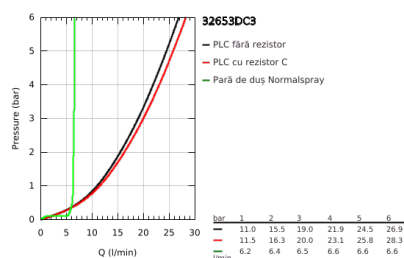

32 653 DC3 ATRIO BATERIE CADĂ MONOCOMANDĂ, MONTARE PE PODEA

DESCRIEREA PRODUSULUI

- Colour: supersteel
- set pentru instalarea finală a codului 45 984
- fără set de preinstalare
- cartuş ceramic de 35 mm cu GROHE SilkMove
- cu limitator de temperatură
- finisaj GROHE LongLife
- divertor cu revenire automată: cadă/duş
- pipă cu aerator
- proiecție de 301 mm
- valve unic-sens integrate în ieșirea pentru duș de 1/2"
- cu suport de duș
- pară de duș Rainshower Aqua Stick (26 465)
- furtun de duș Silverflex 1250 mm
- protecție împotriva refluxului
- presiunea minimă recomandată 1.0 bar