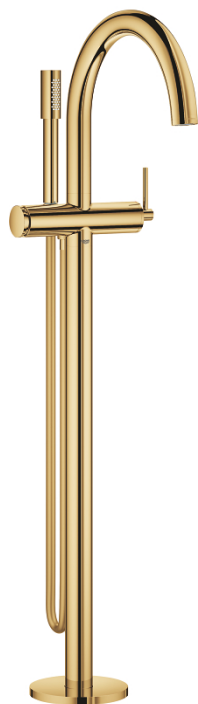

## 32 653 GL3 ATRIO BATERIE CADĂ MONOCOMANDĂ, MONTARE PE PODEA

### DESCRIEREA PRODUSULUI

- Colour: cool sunrise
- set pentru instalarea finală a codului 45 984
- fără set de preinstalare
- cartuş ceramic de 35 mm cu GROHE SilkMove
- cu limitator de temperatură
- finisaj GROHE LongLife
- divertor cu revenire automată: cadă/duş
- pipă cu aerator
- proiecție de 301 mm
- valve unic-sens integrate în ieșirea pentru duș de 1/2"
- cu suport de duș
- pară de duș Rainshower Aqua Stick (26 465)
- furtun de duș Silverflex 1250 mm
- protecție împotriva refluxului
- presiunea minimă recomandată 1.0 bar