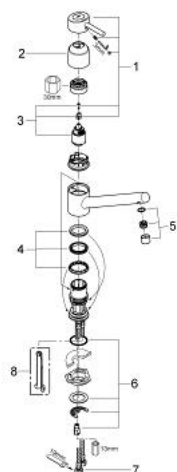

32 659 000 **CONCETTO BATERIE SPĂLĂTOR CU MONOCOMANDĂ 1/2"**

DESCRIEREA PRODUSULUI

- Colour: cromat
- pipă joasă
- instalare pe o singură gaură
- cartuş ceramic de 35 mm cu GROHE SilkMove
- suprafață GROHE LongLife
- limitator de debit reglabil
- pipă pivotantă
- unghi de pivotare 140°
- aerator
- racorduri flexibile de conectare la apă
- fixare mascată a pârgheii
- sistem rapid de instalare

32 659 000 **CONCETTO BATERIE SPĂLĂTOR CU MONOCOMANDĂ 1/2"**

PIESE DE SCHIMB , septembrie 2007 – now

- 1: Braț (Spare part-nr. 46640000)
- 2: capac (Spare part-nr. 46601000)
- 3: Cartuș (Spare part-nr. 46374000)
- 4: kit de etanșare (Spare part-nr. 46429SA0)
- 5: Aerator (Spare part-nr. 06574000)
- 6: Ansamblu de fixare a tijei nefiletate (Spare part-nr. 46249000)
- 7: Furtun de legătură flexibil, 470 (Spare part-nr. 45484000)
- 8: Cheie de dezasamblare (Spare part-nr. 19132000)*