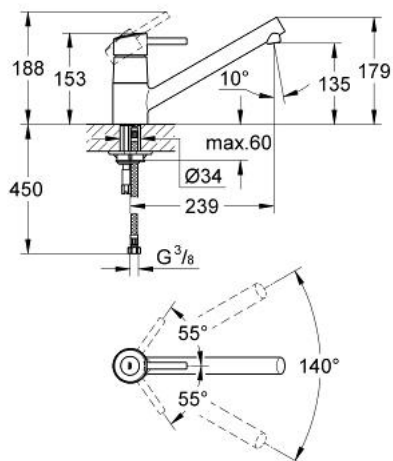

32 659 000 **CONCETTO BATERIE SPĂLĂTOR CU MONOCOMANDĂ 1/2"**

DESCRIEREA PRODUSULUI

- Colour: cromat
- pipă joasă
- instalare pe o singură gaură
- cartuş ceramic de 35 mm cu GROHE SilkMove
- suprafață GROHE LongLife
- limitator de debit reglabil
- pipă pivotantă
- unghi de pivotare 140°
- aerator
- racorduri flexibile de conectare la apă
- fixare mascată a pârgheii
- sistem rapid de instalare

32 659 000 **CONCETTO BATERIE SPĂLĂTOR CU MONOCOMANDĂ 1/2"**

PIESE DE SCHIMB , septembrie 2007 – now

- 1: Braț (Spare part-nr. 46640000)
- 2: capac (Spare part-nr. 46601000)
- 3: Cartuș (Spare part-nr. 46374000)
- 4: kit de etanșare (Spare part-nr. 46429SA0)
- 5: Aerator (Spare part-nr. 06574000)
- 6: Ansamblu de fixare a tijei nefiletate (Spare part-nr. 46249000)
- 7: Furtun de legătură flexibil, 470 (Spare part-nr. 45484000)
- 8: Cheie de dezasamblare (Spare part-nr. 19132000)*