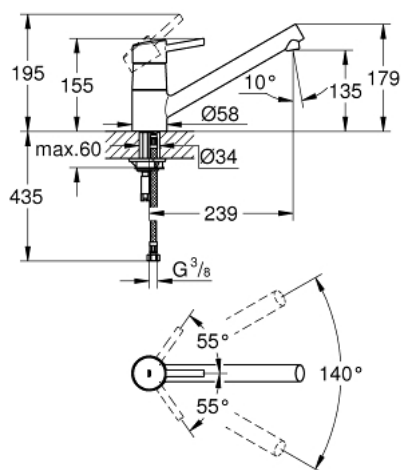

## 32 659 DC1 **CONCETTO BATERIE SPĂLĂTOR CU MONOCOMANDĂ 1/2"**

### DESCRIEREA PRODUSULUI

- Colour: supersteel
- pipă joasă
- instalare pe o singură gaură
- finisaj GROHE LongLife
- cartuş ceramic de 35 mm cu GROHE SilkMove
- aerator
- limitator de debit reglabil
- pipă pivotantă
- unghi de pivotare 140°
- racorduri flexibile de conectare la apă
- sistem rapid de instalare