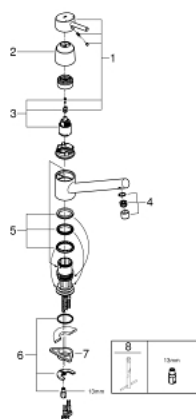

## 32 659 DC1 **CONCETTO BATERIE SPĂLĂTOR CU MONOCOMANDĂ 1/2"**

### DESCRIEREA PRODUSULUI

- Colour: supersteel
- pipă joasă
- instalare pe o singură gaură
- finisaj GROHE LongLife
- cartuş ceramic de 35 mm cu GROHE SilkMove
- aerator
- limitator de debit reglabil
- pipă pivotantă
- unghi de pivotare 140°
- racorduri flexibile de conectare la apă
- sistem rapid de instalare

### **PIESE DE SCHIMB** , august 2018 – now

- 1: Brat (Spare part-nr. 46723DC0)
- 2: capac (Spare part-nr. 46601DC0)
- 3: Cartuş (Spare part-nr. 46374000)
- 4: Aerator (Spare part-nr. 06574DC0)
- 5: kit de etanşare (Spare part-nr. 46429SA0)
- 6: Ansamblu de fixare a tijei nefiletate (Spare part-nr. 46249000)
- 7: placă de susţinere (Spare part-nr. 05334000)
- 8: Cheie pentru montare (Spare part-nr. 19017000)\*