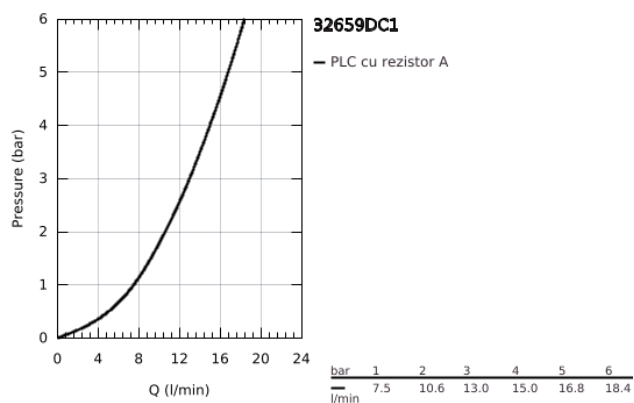

## 32 659 DC1 **CONCETTO BATERIE SPĂLĂTOR CU MONOCOMANDĂ 1/2"**

### DESCRIEREA PRODUSULUI

- Colour: supersteel
- pipă joasă
- instalare pe o singură gaură
- finisaj GROHE LongLife
- cartuş ceramic de 35 mm cu GROHE SilkMove
- aerator
- limitator de debit reglabil
- pipă pivotantă
- unghi de pivotare 140°
- racorduri flexibile de conectare la apă
- sistem rapid de instalare