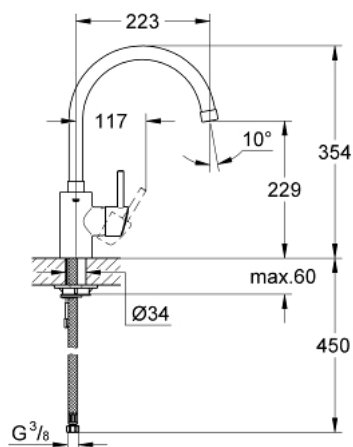

## 32 661 000 **CONCETTO BATERIE SPĂLĂTOR CU MONOCOMANDĂ 1/2"**

### DESCRIEREA PRODUSULUI

- Colour: cromat
- pipă înaltă
- instalare pe o singură gaură
- cartuş ceramic de 35 mm cu GROHE SilkMove
- suprafață GROHE LongLife
- limitator de debit reglabil
- pipă tubulară pivotantă
- zona selectabilă de pivotare între : 0° / 150° / 360°
- aerator
- racorduri flexibile de conectare la apă
- fixare mascată a pârgheii
- sistem rapid de instalare

## 32 661 000 **CONCETTO BATERIE SPĂLĂTOR CU MONOCOMANDĂ 1/2"**

**PIESE DE SCHIMB** , septembrie 2007 – now

- 1: Braț (Spare part-nr. 46630000)
- 2: Screw coupling (Spare part-nr. 46460000)
- 3: Cartuș (Spare part-nr. 46374000)
- 4: Scurgere (Spare part-nr. 13240000)
- 4.1: Șaibă de etanșare (Spare part-nr. 0128500M)
- 4.2: inel de siguranță (Spare part-nr. 0485300M)
- 4.3: Aerator (Spare part-nr. 13993000)
- 5: Ansamblu de fixare a tijei nefiletate (Spare part-nr. 46249000)