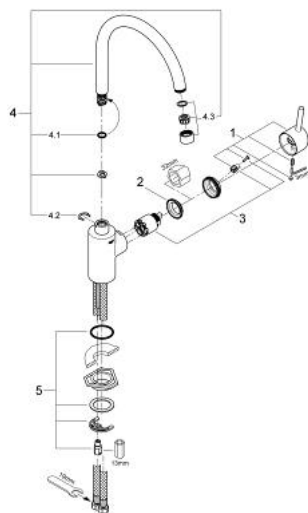

## 32 661 000 **CONCETTO BATERIE SPĂLĂTOR CU MONOCOMANDĂ 1/2"**

### DESCRIEREA PRODUSULUI

- Colour: cromat
- pipă înaltă
- instalare pe o singură gaură
- cartuş ceramic de 35 mm cu GROHE SilkMove
- suprafață GROHE LongLife
- limitator de debit reglabil
- pipă tubulară pivotantă
- zona selectabilă de pivotare între : 0° / 150° / 360°
- aerator
- racorduri flexibile de conectare la apă
- fixare mascată a pârgheii
- sistem rapid de instalare

## 32 661 000 **CONCETTO BATERIE SPĂLĂTOR CU MONOCOMANDĂ 1/2"**

**PIESE DE SCHIMB** , septembrie 2007 – now

- 1: Braț (Spare part-nr. 46630000)
- 2: Screw coupling (Spare part-nr. 46460000)
- 3: Cartuș (Spare part-nr. 46374000)
- 4: Scurgere (Spare part-nr. 13240000)
- 4.1: Șaibă de etanșare (Spare part-nr. 0128500M)
- 4.2: inel de siguranță (Spare part-nr. 0485300M)
- 4.3: Aerator (Spare part-nr. 13993000)
- 5: Ansamblu de fixare a tijei nefiletate (Spare part-nr. 46249000)