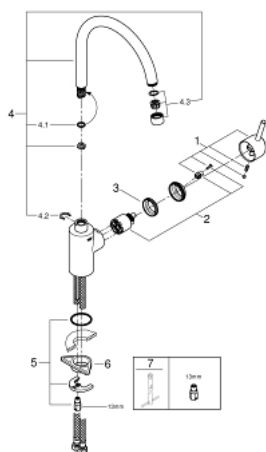

32 661 001 **CONCETTO BATERIE SPĂLĂTOR CU MONOCOMANDĂ 1/2"**

DESCRIEREA PRODUSULUI

- Colour: cromat
- pipă înaltă
- instalare pe o singură gaură
- finisaj GROHE LongLife
- cartuş ceramic de 35 mm cu GROHE SilkMove
- limitator de debit reglabil
- pipă tubulară pivotantă
- zona selectabilă de pivotare între : 0° / 150° / 360°
- aerator
- racorduri flexibile de conectare la apă
- sistem rapid de instalare

32 661 001 **CONCETTO BATERIE SPĂLĂTOR CU MONOCOMANDĂ 1/2"**

PIESE DE SCHIMB , august 2016 – now

- 1: Braț (Spare part-nr. 46754000)
 - 2: Cartuș (Spare part-nr. 46374000)
 - 3: Screw coupling (Spare part-nr. 46460000)
 - 4: Scurgere (Spare part-nr. 13240000)
 - 4.1: Șaibă de etanșare (Spare part-nr. 0128500M)
 - 4.2: inel de siguranță (Spare part-nr. 0485300M)
 - 4.3: Aerator (Spare part-nr. 13993000)
 - 5: Ansamblu de fixare a tijei nefiletate (Spare part-nr. 46249000)
 - 6: placă de susținere (Spare part-nr. 05334000)
 - 7: Cheie pentru montare (Spare part-nr. 19017000)*
- * Optional accessories