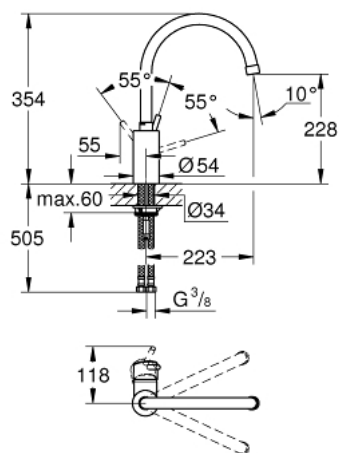

32 661 001 **CONCETTO BATERIE SPĂLĂTOR CU MONOCOMANDĂ 1/2"**

DESCRIEREA PRODUSULUI

- Colour: cromat
- pipă înaltă
- instalare pe o singură gaură
- finisaj GROHE LongLife
- cartuş ceramic de 35 mm cu GROHE SilkMove
- limitator de debit reglabil
- pipă tubulară pivotantă
- zona selectabilă de pivotare între : 0° / 150° / 360°
- aerator
- racorduri flexibile de conectare la apă
- sistem rapid de instalare

32 661 001 **CONCETTO BATERIE SPĂLĂTOR CU MONOCOMANDĂ 1/2"**

PIESE DE SCHIMB , august 2016 – now

- 1: Braț (Spare part-nr. 46754000)
 - 2: Cartuș (Spare part-nr. 46374000)
 - 3: Screw coupling (Spare part-nr. 46460000)
 - 4: Scurgere (Spare part-nr. 13240000)
 - 4.1: Șaibă de etanșare (Spare part-nr. 0128500M)
 - 4.2: inel de siguranță (Spare part-nr. 0485300M)
 - 4.3: Aerator (Spare part-nr. 13993000)
 - 5: Ansamblu de fixare a tijei nefiletate (Spare part-nr. 46249000)
 - 6: placă de susținere (Spare part-nr. 05334000)
 - 7: Cheie pentru montare (Spare part-nr. 19017000)*
- * Optional accessories