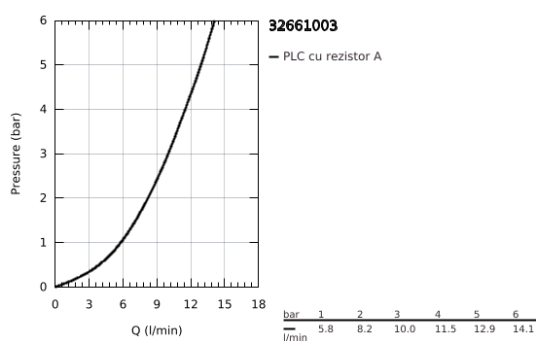

32 661 003 CONCETTO BATERIE SPĂLĂTOR CU MONOCOMANDĂ 1/2"

DESCRIEREA PRODUSULUI

- Colour: cromat
- pipă înaltă
- instalare pe o singură gaură
- suprafață GROHE LongLife
- cartuș ceramic de 35 mm cu GROHE SilkMove
- conducte de apă izolate - fără plumb și nichel
- aerator
- limitator de debit reglabil
- pipă tubulară pivotantă, unghi de rotire pipă 150°
- racorduri flexibile de conectare la apă
-
- maximum flow rate (at 3 bar): 10 l/min