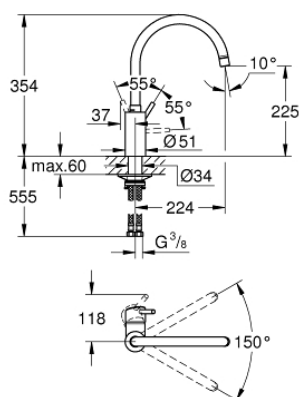

32 661 003 CONCETTO BATERIE SPĂLĂTOR CU MONOCOMANDĂ 1/2"

DESCRIEREA PRODUSULUI

- Colour: cromat
- pipă înaltă
- instalare pe o singură gaură
- suprafață GROHE LongLife
- cartuș ceramic de 35 mm cu GROHE SilkMove
- conducte de apă izolate - fără plumb și nichel
- aerator
- limitator de debit reglabil
- pipă tubulară pivotantă, unghi de rotire pipă 150°
- racorduri flexibile de conectare la apă
-
- maximum flow rate (at 3 bar): 10 l/min

32 661 003 **CONCETTO BATERIE SPĂLĂTOR CU MONOCOMANDĂ 1/2"**

PIESE DE SCHIMB , iunie 2020 – now

- 1: Braț (Spare part-nr. 46754000)
 - 2: Aerator (Spare part-nr. 48418000)
 - 3: Cartuș (Spare part-nr. 46374000)
 - 4: Set montare (Spare part-nr. 48477000)
 - 5: Cheie tubulară (Spare part-nr. 19332000)*
- * Optional accessories