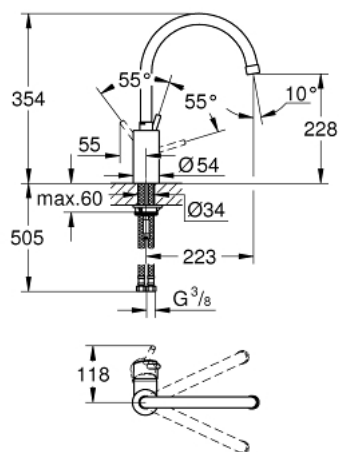

32 661 DC1 **CONCETTO BATERIE SPĂLĂTOR CU MONOCOMANDĂ 1/2"**

DESCRIEREA PRODUSULUI

- Colour: supersteel
- pipă înaltă
- instalare pe o singură gaură
- finisaj GROHE LongLife
- cartuş ceramic de 35 mm cu GROHE SilkMove
- aerator
- limitator de debit reglabil
- pipă tubulară pivotantă
- zona selectabilă de pivotare între : 0° / 150° / 360°
- racorduri flexibile de conectare la apă
- sistem rapid de instalare

32 661 DC1 **CONCETTO BATERIE SPĂLĂTOR CU MONOCOMANDĂ 1/2"**

PIESE DE SCHIMB , august 2016 – now

- 1: Braț (Spare part-nr. 46754DC0)
 - 2: Cartuș (Spare part-nr. 46374000)
 - 3: Screw coupling (Spare part-nr. 46460000)
 - 4: Scurgere (Spare part-nr. 13240DC0)
 - 4.1: Șaibă de etanșare (Spare part-nr. 0128500M)
 - 4.2: inel de siguranță (Spare part-nr. 0485300M)
 - 4.3: Aerator (Spare part-nr. 13993DC0)
 - 5: Ansamblu de fixare a tijei nefiletate (Spare part-nr. 46249000)
 - 6: placă de susținere (Spare part-nr. 05334000)
 - 7: Cheie pentru montare (Spare part-nr. 19017000)*
- * Optional accessories