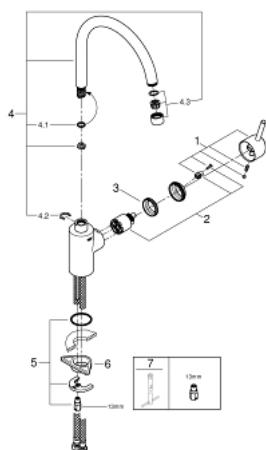

32 661 DC1 **CONCETTO BATERIE SPĂLĂTOR CU MONOCOMANDĂ 1/2"**

DESCRIEREA PRODUSULUI

- Colour: supersteel
- pipă înaltă
- instalare pe o singură gaură
- finisaj GROHE LongLife
- cartuş ceramic de 35 mm cu GROHE SilkMove
- aerator
- limitator de debit reglabil
- pipă tubulară pivotantă
- zona selectabilă de pivotare între : 0° / 150° / 360°
- racorduri flexibile de conectare la apă
- sistem rapid de instalare

32 661 DC1 **CONCETTO BATERIE SPĂLĂTOR CU MONOCOMANDĂ 1/2"**

PIESE DE SCHIMB , august 2016 – now

- 1: Braț (Spare part-nr. 46754DC0)
 - 2: Cartuș (Spare part-nr. 46374000)
 - 3: Screw coupling (Spare part-nr. 46460000)
 - 4: Scurgere (Spare part-nr. 13240DC0)
 - 4.1: Șaibă de etanșare (Spare part-nr. 0128500M)
 - 4.2: inel de siguranță (Spare part-nr. 0485300M)
 - 4.3: Aerator (Spare part-nr. 13993DC0)
 - 5: Ansamblu de fixare a tijei nefiletate (Spare part-nr. 46249000)
 - 6: placă de susținere (Spare part-nr. 05334000)
 - 7: Cheie pentru montare (Spare part-nr. 19017000)*
- * Optional accessories