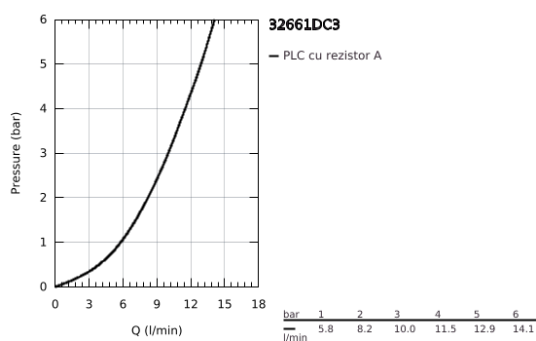

32 661 DC3 **CONCETTO BATERIE SPĂLĂTOR CU MONOCOMANDĂ 1/2"**

DESCRIEREA PRODUSULUI

- Colour: supersteel
- pipă înaltă
- instalare pe o singură gaură
- finisaj GROHE LongLife
- cartuş ceramic de 35 mm cu GROHE SilkMove
- conducte de apă izolate - fără plumb și nichel
- aerator
- limitator de debit reglabil
- pipă tubulară pivotantă, unghi de rotire pipă 150°
- racorduri flexibile de conectare la apă
-
- maximum flow rate (at 3 bar): 10 l/min

32 661 DC3 **CONCETTO BATERIE SPĂLĂTOR CU MONOCOMANDĂ 1/2"**

PIESE DE SCHIMB , iunie 2020 – now

- 1: Braț (Spare part-nr. 46754DC0)
 - 2: Aerator (Spare part-nr. 48418DC0)
 - 3: Cartuș (Spare part-nr. 46374000)
 - 4: Set montare (Spare part-nr. 48477000)
 - 5: Cheie tubulară (Spare part-nr. 19332000)*
- * Optional accessories