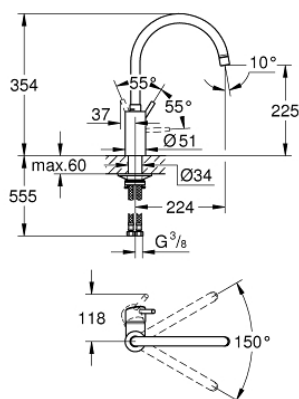

32 661 DC3 **CONCETTO BATERIE SPĂLĂTOR CU MONOCOMANDĂ 1/2"**

DESCRIEREA PRODUSULUI

- Colour: supersteel
- pipă înaltă
- instalare pe o singură gaură
- finisaj GROHE LongLife
- cartuş ceramic de 35 mm cu GROHE SilkMove
- conducte de apă izolate - fără plumb și nichel
- aerator
- limitator de debit reglabil
- pipă tubulară pivotantă, unghi de rotire pipă 150°
- racorduri flexibile de conectare la apă
-
- maximum flow rate (at 3 bar): 10 l/min

32 661 DC3 **CONCETTO BATERIE SPĂLĂTOR CU MONOCOMANDĂ 1/2"**

PIESE DE SCHIMB , iunie 2020 – now

- 1: Braț (Spare part-nr. 46754DC0)
 - 2: Aerator (Spare part-nr. 48418DC0)
 - 3: Cartuș (Spare part-nr. 46374000)
 - 4: Set montare (Spare part-nr. 48477000)
 - 5: Cheie tubulară (Spare part-nr. 19332000)*
- * Optional accessories