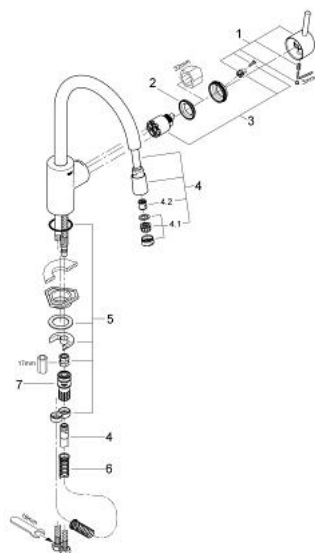

32 663 000 **CONCETTO BATERIE SPĂLĂTOR CU MONOCOMANDĂ 1/2"**

DESCRIEREA PRODUSULUI

- Colour: cromat
- pipă înaltă
- instalare pe o singură gaură
- suprafață GROHE LongLife
- cartuș ceramic de 35 mm cu GROHE SilkMove
- limitator de debit reglabil
- pipă tubulară pivotantă, unghi de rotire pipă 360°
- Pull-Out spout for greater flexibility
- aerator extractibil cu duș
- racorduri flexibile de conectare la apă
- fixare mascată a pârgheiei
- sistem rapid de instalare
- protecție împotriva refluxului

32 663 000 **CONCETTO BATERIE SPĂLĂTOR CU MONOCOMANDĂ 1/2"**

PIESE DE SCHIMB , septembrie 2007 – now

- 1: Braț (Spare part-nr. 46630000)
- 2: Screw coupling (Spare part-nr. 46460000)
- 3: Cartuș (Spare part-nr. 46374000)
- 4: Scurgere extractibilă (Spare part-nr. 46038000)
- 4.1: Aerator (Spare part-nr. 13929000)
- 4.2: Ventil de reținere (Spare part-nr. 08565000)
- 5: Ansamblu de fixare a tijei nefiletate (Spare part-nr. 46346000)
- 6: Arc (Spare part-nr. 07240000)
- 7: Cuplare rapidă (Spare part-nr. 46315000)