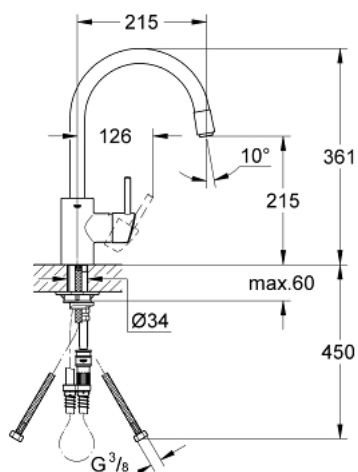

32 663 000 **CONCETTO BATERIE SPĂLĂTOR CU MONOCOMANDĂ 1/2"**

DESCRIEREA PRODUSULUI

- Colour: cromat
- pipă înaltă
- instalare pe o singură gaură
- suprafață GROHE LongLife
- cartuș ceramic de 35 mm cu GROHE SilkMove
- limitator de debit reglabil
- pipă tubulară pivotantă, unghi de rotire pipă 360°
- Pull-Out spout for greater flexibility
- aerator extractibil cu duș
- racorduri flexibile de conectare la apă
- fixare mascată a pârgheiei
- sistem rapid de instalare
- protecție împotriva refluxului

32 663 000 **CONCETTO BATERIE SPĂLĂTOR CU MONOCOMANDĂ 1/2"**

PIESE DE SCHIMB , septembrie 2007 – now

- 1: Braț (Spare part-nr. 46630000)
- 2: Screw coupling (Spare part-nr. 46460000)
- 3: Cartuș (Spare part-nr. 46374000)
- 4: Scurgere extractibilă (Spare part-nr. 46038000)
- 4.1: Aerator (Spare part-nr. 13929000)
- 4.2: Ventil de reținere (Spare part-nr. 08565000)
- 5: Ansamblu de fixare a tijei nefiletate (Spare part-nr. 46346000)
- 6: Arc (Spare part-nr. 07240000)
- 7: Cuplare rapidă (Spare part-nr. 46315000)