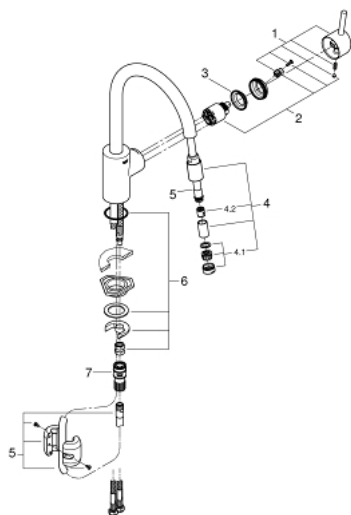

32 663 001 **CONCETTO BATERIE SPĂLĂTOR CU MONOCOMANDĂ 1/2"**

DESCRIEREA PRODUSULUI

- Colour: cromat
- pipă înaltă
- instalare pe o singură gaură
- finisaj GROHE LongLife
- cartuş ceramic de 35 mm cu GROHE SilkMove
- Pull-Out spout for greater flexibility
- aerator extractibil cu duş
- limitator de debit reglabil
- pipă tubulară pivotantă, unghi de rotire pipă 360°
- protecție împotriva refluxului
- racorduri flexibile de conectare la apă
- sistem rapid de instalare
- presiunea minimă recomandată 1.0 bar

32 663 001 **CONCETTO BATERIE SPĂLĂTOR CU MONOCOMANDĂ 1/2"**

PIESE DE SCHIMB , octombrie 2015 – now

- 1: Braț (Spare part-nr. 46754000)
- 2: Cartuș (Spare part-nr. 46374000)
- 3: Screw coupling (Spare part-nr. 46460000)
- 4: Scurgere extractibilă (Spare part-nr. 46757000)
- 4.1: Aerator (Spare part-nr. 13929000)
- 4.2: Ventil de reținere (Spare part-nr. 08565000)
- 5: Furtun de duș (Spare part-nr. 48293000)
- 6: Ansamblu de fixare a tijei nefiletate (Spare part-nr. 46346000)
- 7: Cuplare rapidă (Spare part-nr. 46338000)