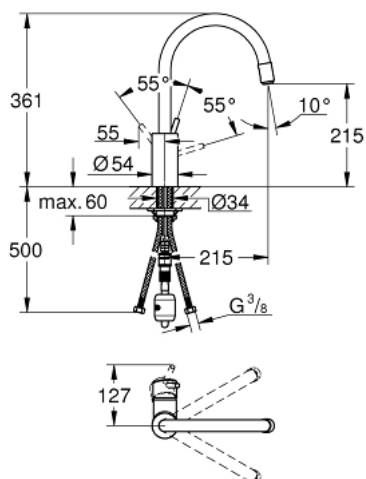

32 663 001 **CONCETTO BATERIE SPĂLĂTOR CU MONOCOMANDĂ 1/2"**

DESCRIEREA PRODUSULUI

- Colour: cromat
- pipă înaltă
- instalare pe o singură gaură
- finisaj GROHE LongLife
- cartuş ceramic de 35 mm cu GROHE SilkMove
- Pull-Out spout for greater flexibility
- aerator extractibil cu duş
- limitator de debit reglabil
- pipă tubulară pivotantă, unghi de rotire pipă 360°
- protecție împotriva refluxului
- racorduri flexibile de conectare la apă
- sistem rapid de instalare
- presiunea minimă recomandată 1.0 bar

32 663 001 **CONCETTO BATERIE SPĂLĂTOR CU MONOCOMANDĂ 1/2"**

PIESE DE SCHIMB , octombrie 2015 – now

- 1: Braț (Spare part-nr. 46754000)
- 2: Cartuș (Spare part-nr. 46374000)
- 3: Screw coupling (Spare part-nr. 46460000)
- 4: Scurgere extractibilă (Spare part-nr. 46757000)
- 4.1: Aerator (Spare part-nr. 13929000)
- 4.2: Ventil de reținere (Spare part-nr. 08565000)
- 5: Furtun de duș (Spare part-nr. 48293000)
- 6: Ansamblu de fixare a tijei nefiletate (Spare part-nr. 46346000)
- 7: Cuplare rapidă (Spare part-nr. 46338000)