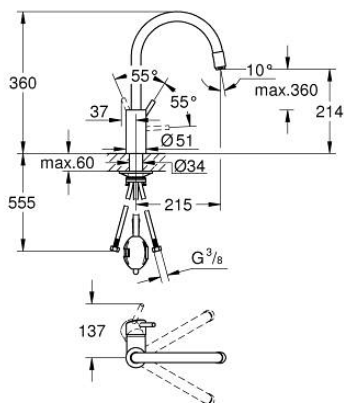

## 32 663 003 CONCETTO BATERIE SPĂLĂTOR CU MONOCOMANDĂ 1/2"

### DESCRIEREA PRODUSULUI

- Colour: cromat
- pipă înaltă
- instalare pe o singură gaură
- suprafață GROHE LongLife
- cartuș ceramic de 35 mm cu GROHE SilkMove
- Pull-Out spout for greater flexibility
- Easy Docking Function guarantees easy retraction and smooth docking back to the starting position
- conducte de apă izolate - fără plumb și nichel
- aerator extractibil cu duș
- limitator de debit reglabil
- pipă tubulară pivotantă, unghi de rotire pipă 360°
- protecție împotriva refluxului
- racorduri flexibile de conectare la apă
- 
- maximum flow rate (at 3 bar): 9.5 l/min

## 32 663 003 **CONCETTO BATERIE SPĂLĂTOR CU MONOCOMANDĂ 1/2"**

### **PIESE DE SCHIMB** , martie 2023 – now

- 1: Braț (Spare part-nr. 46754000)
  - 2: Cartuș (Spare part-nr. 46374000)
  - 3: Hose for sink mixer with pull-out dual spray or mousseur (Spare part-nr. 48293000)
  - 4: Scurgere extractibilă (Spare part-nr. 46757000)
  - 4.1: Aerator (Spare part-nr. 13929000)
  - 4.2: Ventil de reținere (Spare part-nr. 08565000)
  - 5: Ansamblu de fixare a tijei nefiletate (Spare part-nr. 48384000)
  - 6: placă de susținere (Spare part-nr. 05334000)
  - 7: Cheie tubulară (Spare part-nr. 19332000)\*
- \* Optional accessories