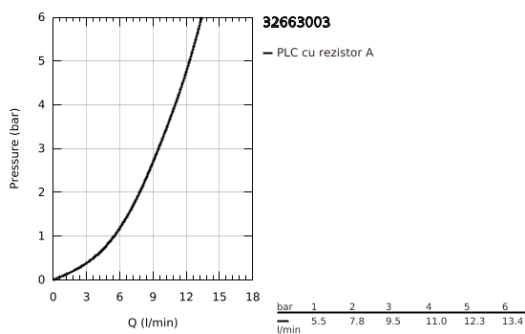

## 32 663 003 CONCETTO BATERIE SPĂLĂTOR CU MONOCOMANDĂ 1/2"

### DESCRIEREA PRODUSULUI

- Colour: cromat
- pipă înaltă
- instalare pe o singură gaură
- suprafață GROHE LongLife
- cartuș ceramic de 35 mm cu GROHE SilkMove
- Pull-Out spout for greater flexibility
- Easy Docking Function guarantees easy retraction and smooth docking back to the starting position
- conducte de apă izolate - fără plumb și nichel
- aerator extractibil cu duș
- limitator de debit reglabil
- pipă tubulară pivotantă, unghi de rotire pipă 360°
- protecție împotriva refluxului
- racorduri flexibile de conectare la apă
- 
- maximum flow rate (at 3 bar): 9.5 l/min