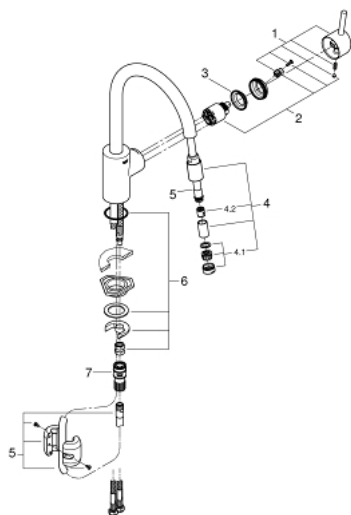

## 32 663 DC1 **CONCETTO BATERIE SPĂLĂTOR CU MONOCOMANDĂ 1/2"**

### DESCRIEREA PRODUSULUI

- Colour: supersteel
- pipă înaltă
- instalare pe o singură gaură
- finisaj GROHE LongLife
- cartuş ceramic de 35 mm cu GROHE SilkMove
- Pull-Out spout for greater flexibility
- aerator extractibil cu duş
- limitator de debit reglabil
- pipă tubulară pivotantă, unghi de rotire pipă 360°
- protecție împotriva refluxului
- racorduri flexibile de conectare la apă
- sistem rapid de instalare
- presiunea minimă recomandată 1.0 bar

### **PIESE DE SCHIMB** , octombrie 2015 – now

- 1: Braț (Spare part-nr. 46754DC0)
- 2: Cartuș (Spare part-nr. 46374000)
- 3: Screw coupling (Spare part-nr. 46460000)
- 4: Scurgere extractibilă (Spare part-nr. 46757DC0)
- 4.1: Aerator (Spare part-nr. 13929DC0)
- 4.2: Ventil de reținere (Spare part-nr. 08565000)
- 5: Furtun de duș (Spare part-nr. 48293000)
- 6: Ansamblu de fixare a tijei nefiletate (Spare part-nr. 46346000)
- 7: Cuplare rapidă (Spare part-nr. 46338000)