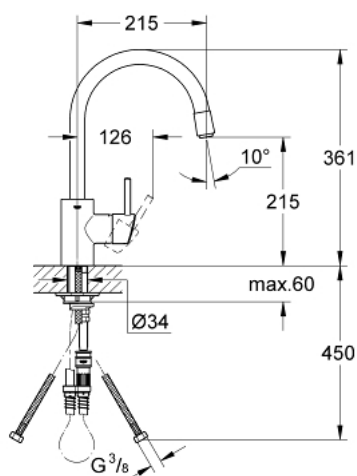

## 32 663 DC1 **CONCETTO BATERIE SPĂLĂTOR CU MONOCOMANDĂ 1/2"**

### DESCRIEREA PRODUSULUI

- Colour: supersteel
- pipă înaltă
- instalare pe o singură gaură
- finisaj GROHE LongLife
- cartuş ceramic de 35 mm cu GROHE SilkMove
- Pull-Out spout for greater flexibility
- aerator extractibil cu duş
- limitator de debit reglabil
- pipă tubulară pivotantă, unghi de rotire pipă 360°
- protecție împotriva refluxului
- racorduri flexibile de conectare la apă
- sistem rapid de instalare
- presiunea minimă recomandată 1.0 bar

### **PIESE DE SCHIMB** , octombrie 2015 – now

- 1: Braț (Spare part-nr. 46754DC0)
- 2: Cartuș (Spare part-nr. 46374000)
- 3: Screw coupling (Spare part-nr. 46460000)
- 4: Scurgere extractibilă (Spare part-nr. 46757DC0)
- 4.1: Aerator (Spare part-nr. 13929DC0)
- 4.2: Ventil de reținere (Spare part-nr. 08565000)
- 5: Furtun de duș (Spare part-nr. 48293000)
- 6: Ansamblu de fixare a tijei nefiletate (Spare part-nr. 46346000)
- 7: Cuplare rapidă (Spare part-nr. 46338000)