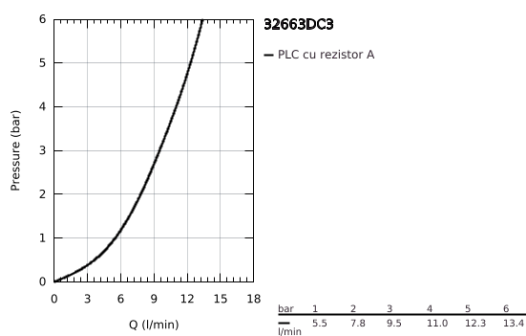

## 32 663 DC3 CONCETTO BATERIE SPĂLĂTOR CU MONOCOMANDĂ 1/2"

### DESCRIEREA PRODUSULUI

- Colour: supersteel
- pipă înaltă
- instalare pe o singură gaură
- finisaj GROHE LongLife
- cartuş ceramic de 35 mm cu GROHE SilkMove
- Pull-Out spout for greater flexibility
- Easy Docking Function guarantees easy retraction and smooth docking back to the starting position
- conducte de apă izolate - fără plumb și nichel
- aerator extractibil cu duș
- limitator de debit reglabil
- pipă tubulară pivotantă, unghi de rotire pipă 360°
- protecție împotriva refluxului
- racorduri flexibile de conectare la apă
- 
- maximum flow rate (at 3 bar): 9.5 l/min