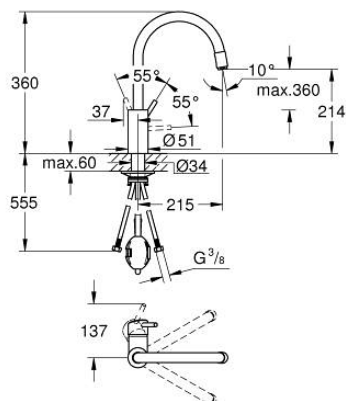

## 32 663 DC3 CONCETTO BATERIE SPĂLĂTOR CU MONOCOMANDĂ 1/2"

### DESCRIEREA PRODUSULUI

- Colour: supersteel
- pipă înaltă
- instalare pe o singură gaură
- finisaj GROHE LongLife
- cartuş ceramic de 35 mm cu GROHE SilkMove
- Pull-Out spout for greater flexibility
- Easy Docking Function guarantees easy retraction and smooth docking back to the starting position
- conducte de apă izolate - fără plumb și nichel
- aerator extractibil cu duș
- limitator de debit reglabil
- pipă tubulară pivotantă, unghi de rotire pipă 360°
- protecție împotriva refluxului
- racorduri flexibile de conectare la apă
- 
- maximum flow rate (at 3 bar): 9.5 l/min

## 32 663 DC3 **CONCETTO BATERIE SPĂLĂTOR CU MONOCOMANDĂ 1/2"**

### **PIESE DE SCHIMB** , martie 2023 – now

- 1: Braț (Spare part-nr. 46754DC0)
  - 2: Cartuș (Spare part-nr. 46374000)
  - 3: Hose for sink mixer with pull-out dual spray or mousseur (Spare part-nr. 48293000)
  - 4: Scurgere extractibilă (Spare part-nr. 46757DC0)
  - 4.1: Aerator (Spare part-nr. 13929DC0)
  - 4.2: Ventil de reținere (Spare part-nr. 08565000)
  - 5: Ansamblu de fixare a tijei nefiletate (Spare part-nr. 48384000)
  - 6: placă de susținere (Spare part-nr. 05334000)
  - 7: Cheie tubulară (Spare part-nr. 19332000)\*
- \* Optional accessories