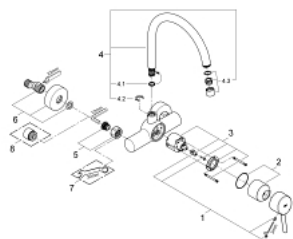

32 667 001 **CONCETTO BATERIE SPĂLĂTOR CU MONOCOMANDĂ 1/2"**

DESCRIEREA PRODUSULUI

- Colour: cromat
- montare pe perete
- finisaj GROHE LongLife
- cartuş ceramic de 46 mm cu GROHE SilkMove
- aerator
- limitator de debit reglabil
- pipă tubulară pivotantă, unghi de rotire pipă 360°
- projection 280 mm
- conexiuni excentrice
- maximum flow rate (at 3 bar): 13.5 l/min

32 667 001 **CONCETTO BATERIE SPĂLĂTOR CU MONOCOMANDĂ 1/2"**

PIESE DE SCHIMB , martie 2010 – now

- 1: Braț (Spare part-nr. 46723000)
- 2: capac (Spare part-nr. 46578000)
- 3: Cartuș (Spare part-nr. 46048000)
- 4: Scurgere (Spare part-nr. 13266000)
- 4.1: Șaibă de etanșare (Spare part-nr. 0128500M)
- 4.2: inel de siguranță (Spare part-nr. 0485300M)
- 4.3: Aerator (Spare part-nr. 06574000)
- 4.3: Aerator (Spare part-nr. 13935000)
- 5: Racord cu șurub 1/2" (Spare part-nr. 45044000)
- 6: Conexiuni excentrice (Spare part-nr. 12662000)
- 7: piuliță specială (Spare part-nr. 19377000)*
- 8: Prelungire 3/4", 20 mm (Spare part-nr. 0713000M)*