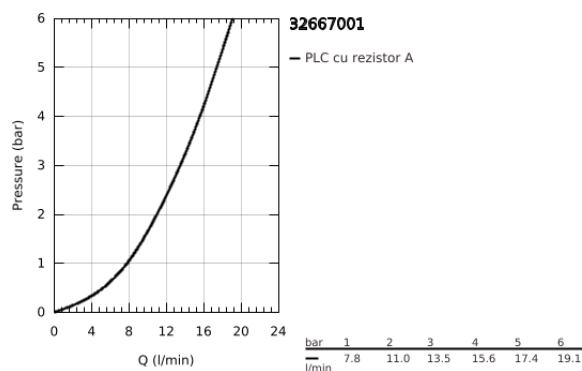

32 667 001 **CONCETTO BATERIE SPĂLĂTOR CU MONOCOMANDĂ 1/2"**

DESCRIEREA PRODUSULUI

- Colour: cromat
- montare pe perete
- finisaj GROHE LongLife
- cartuş ceramic de 46 mm cu GROHE SilkMove
- aerator
- limitator de debit reglabil
- pipă tubulară pivotantă, unghi de rotire pipă 360°
- projection 280 mm
- conexiuni excentrice
- maximum flow rate (at 3 bar): 13.5 l/min

32 667 001 **CONCETTO BATERIE SPĂLĂTOR CU MONOCOMANDĂ 1/2"**

PIESE DE SCHIMB , martie 2010 – now

- 1: Braț (Spare part-nr. 46723000)
- 2: capac (Spare part-nr. 46578000)
- 3: Cartuș (Spare part-nr. 46048000)
- 4: Scurgere (Spare part-nr. 13266000)
- 4.1: Șaibă de etanșare (Spare part-nr. 0128500M)
- 4.2: inel de siguranță (Spare part-nr. 0485300M)
- 4.3: Aerator (Spare part-nr. 06574000)
- 4.3: Aerator (Spare part-nr. 13935000)
- 5: Racord cu șurub 1/2" (Spare part-nr. 45044000)
- 6: Conexiuni excentrice (Spare part-nr. 12662000)
- 7: piuliță specială (Spare part-nr. 19377000)*
- 8: Prelungire 3/4", 20 mm (Spare part-nr. 0713000M)*