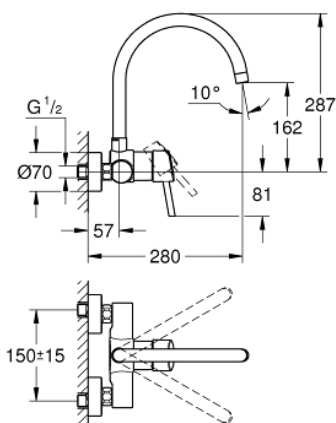

32 667 001 **CONCETTO BATERIE SPĂLĂTOR CU MONOCOMANDĂ 1/2"**

DESCRIEREA PRODUSULUI

- Colour: cromat
- montare pe perete
- finisaj GROHE LongLife
- cartuş ceramic de 46 mm cu GROHE SilkMove
- aerator
- limitator de debit reglabil
- pipă tubulară pivotantă, unghi de rotire pipă 360°
- projection 280 mm
- conexiuni excentrice
- maximum flow rate (at 3 bar): 13.5 l/min

32 667 001 **CONCETTO BATERIE SPĂLĂTOR CU MONOCOMANDĂ 1/2"**

PIESE DE SCHIMB , martie 2010 – now

- 1: Braț (Spare part-nr. 46723000)
- 2: capac (Spare part-nr. 46578000)
- 3: Cartuș (Spare part-nr. 46048000)
- 4: Scurgere (Spare part-nr. 13266000)
- 4.1: Șaibă de etanșare (Spare part-nr. 0128500M)
- 4.2: inel de siguranță (Spare part-nr. 0485300M)
- 4.3: Aerator (Spare part-nr. 06574000)
- 4.3: Aerator (Spare part-nr. 13935000)
- 5: Racord cu șurub 1/2" (Spare part-nr. 45044000)
- 6: Conexiuni excentrice (Spare part-nr. 12662000)
- 7: piuliță specială (Spare part-nr. 19377000)*
- 8: Prelungire 3/4", 20 mm (Spare part-nr. 0713000M)*