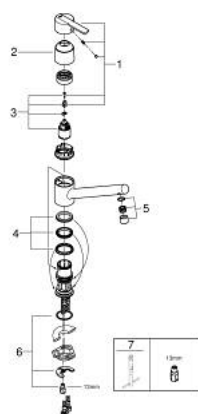

32 669 000 FEEL BATERIE SPĂLĂTOR CU MONOCOMANDĂ 1/2"

DESCRIEREA PRODUSULUI

- Colour: cromat
- instalare pe o singură gaură
- pipă joasă
- cartuş ceramic de 35 mm cu GROHE SilkMove
- suprafață GROHE LongLife
- limitator de debit reglabil
- pipă tubulară pivotantă cu limitator de oprire
- aerator
- racorduri flexibile de conectare la apă
- GROHE FastFixation sistem de instalare rapida

32 669 000 FEEL BATERIE SPĂLĂTOR CU MONOCOMANDĂ 1/2"

PIESE DE SCHIMB , august 2016 – now

- 1: Braț (Spare part-nr. 46641000)
- 2: capac (Spare part-nr. 46601000)
- 3: Cartuș (Spare part-nr. 46374000)
- 4: kit de etanșare (Spare part-nr. 46429K00)
- 5: Aerator (Spare part-nr. 06574000)
- 6: Ansamblu de fixare a tijei nefiletate (Spare part-nr. 46249000)
- 7: Cheie pentru montare (Spare part-nr. 19017000)*