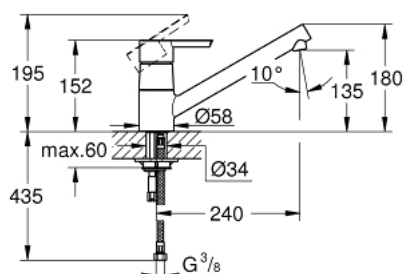

32 669 000 FEEL BATERIE SPĂLĂTOR CU MONOCOMANDĂ 1/2"

DESCRIEREA PRODUSULUI

- Colour: cromat
- instalare pe o singură gaură
- pipă joasă
- cartuş ceramic de 35 mm cu GROHE SilkMove
- suprafață GROHE LongLife
- limitator de debit reglabil
- pipă tubulară pivotantă cu limitator de oprire
- aerator
- racorduri flexibile de conectare la apă
- GROHE FastFixation sistem de instalare rapida

32 669 000 FEEL BATERIE SPĂLĂTOR CU MONOCOMANDĂ 1/2"

PIESE DE SCHIMB , august 2016 – now

- 1: Braț (Spare part-nr. 46641000)
- 2: capac (Spare part-nr. 46601000)
- 3: Cartuș (Spare part-nr. 46374000)
- 4: kit de etanșare (Spare part-nr. 46429K00)
- 5: Aerator (Spare part-nr. 06574000)
- 6: Ansamblu de fixare a tijei nefiletate (Spare part-nr. 46249000)
- 7: Cheie pentru montare (Spare part-nr. 19017000)*