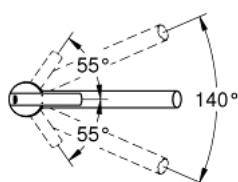

32 669 000 FEEL BATERIE SPĂLĂTOR CU MONOCOMANDĂ 1/2"

DESCRIEREA PRODUSULUI

- Colour: cromat
- instalare pe o singură gaură
- pipă joasă
- cartuş ceramic de 35 mm cu GROHE SilkMove
- suprafață GROHE LongLife
- limitator de debit reglabil
- pipă tubulară pivotantă cu limitator de oprire
- aerator
- racorduri flexibile de conectare la apă
- GROHE FastFixation sistem de instalare rapida

32 669 000 FEEL BATERIE SPĂLĂTOR CU MONOCOMANDĂ 1/2"

PIESE DE SCHIMB , august 2016 – now

- 1: Braț (Spare part-nr. 46641000)
- 2: capac (Spare part-nr. 46601000)
- 3: Cartuș (Spare part-nr. 46374000)
- 4: kit de etanșare (Spare part-nr. 46429K00)
- 5: Aerator (Spare part-nr. 06574000)
- 6: Ansamblu de fixare a tijei nefiletate (Spare part-nr. 46249000)
- 7: Cheie pentru montare (Spare part-nr. 19017000)*