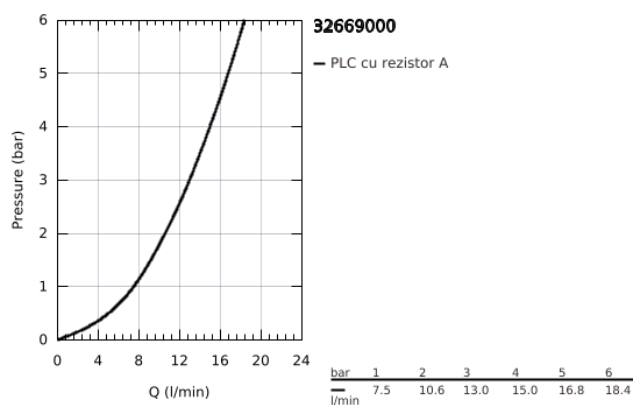

32 669 000 FEEL BATERIE SPĂLĂTOR CU MONOCOMANDĂ 1/2"

DESCRIEREA PRODUSULUI

- Colour: cromat
- instalare pe o singură gaură
- pipă joasă
- cartuş ceramic de 35 mm cu GROHE SilkMove
- suprafață GROHE LongLife
- limitator de debit reglabil
- pipă tubulară pivotantă cu limitator de oprire
- aerator
- racorduri flexibile de conectare la apă
- GROHE FastFixation sistem de instalare rapida

32 669 000 FEEL BATERIE SPĂLĂTOR CU MONOCOMANDĂ 1/2"

PIESE DE SCHIMB , august 2016 – now

- 1: Braț (Spare part-nr. 46641000)
- 2: capac (Spare part-nr. 46601000)
- 3: Cartuș (Spare part-nr. 46374000)
- 4: kit de etanșare (Spare part-nr. 46429K00)
- 5: Aerator (Spare part-nr. 06574000)
- 6: Ansamblu de fixare a tijei nefiletate (Spare part-nr. 46249000)
- 7: Cheie pentru montare (Spare part-nr. 19017000)*