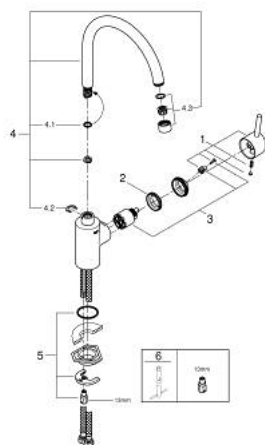

32 670 000 FEEL BATERIE SPĂLĂTOR CU MONOCOMANDĂ 1/2"

DESCRIEREA PRODUSULUI

- Colour: cromat
- instalare pe o singură gaură
- pipă înaltă
- cartuş ceramic de 35 mm cu GROHE SilkMove
- suprafață GROHE LongLife
- limitator de debit reglabil
- pipă tubulară pivotantă cu limitator de oprire
- zona selectabilă de pivotare între : 0° / 150° / 360°
- aerator
- racorduri flexibile de conectare la apă
- GROHE FastFixation sistem de instalare rapida

32 670 000 FEEL BATERIE SPĂLĂTOR CU MONOCOMANDĂ 1/2"

PIESE DE SCHIMB , august 2016 – now

- 1: Braț (Spare part-nr. 46630000)
 - 2: Screw coupling (Spare part-nr. 46460000)
 - 3: Cartuș (Spare part-nr. 46374000)
 - 4: Scurgere (Spare part-nr. 13240000)
 - 4.1: Șaibă de etanșare (Spare part-nr. 0128500M)
 - 4.2: inel de siguranță (Spare part-nr. 0485300M)
 - 4.3: Aerator (Spare part-nr. 13993000)
 - 5: Ansamblu de fixare a tijei nefiletate (Spare part-nr. 46249000)
 - 6: Cheie pentru montare (Spare part-nr. 19017000)*
- * Optional accessories