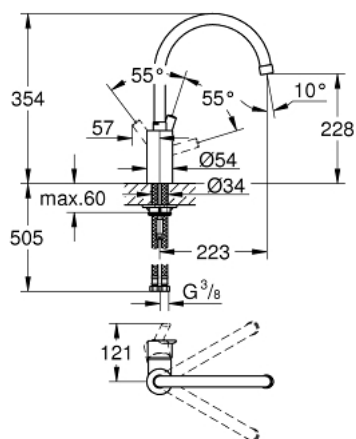

32 670 000 FEEL BATERIE SPĂLĂTOR CU MONOCOMANDĂ 1/2"

DESCRIEREA PRODUSULUI

- Colour: cromat
- instalare pe o singură gaură
- pipă înaltă
- cartuş ceramic de 35 mm cu GROHE SilkMove
- suprafață GROHE LongLife
- limitator de debit reglabil
- pipă tubulară pivotantă cu limitator de oprire
- zona selectabilă de pivotare între : 0° / 150° / 360°
- aerator
- racorduri flexibile de conectare la apă
- GROHE FastFixation sistem de instalare rapida

32 670 000 FEEL BATERIE SPĂLĂTOR CU MONOCOMANDĂ 1/2"

PIESE DE SCHIMB , august 2016 – now

- 1: Braț (Spare part-nr. 46630000)
 - 2: Screw coupling (Spare part-nr. 46460000)
 - 3: Cartuș (Spare part-nr. 46374000)
 - 4: Scurgere (Spare part-nr. 13240000)
 - 4.1: Șaibă de etanșare (Spare part-nr. 0128500M)
 - 4.2: inel de siguranță (Spare part-nr. 0485300M)
 - 4.3: Aerator (Spare part-nr. 13993000)
 - 5: Ansamblu de fixare a tijei nefiletate (Spare part-nr. 46249000)
 - 6: Cheie pentru montare (Spare part-nr. 19017000)*
- * Optional accessories