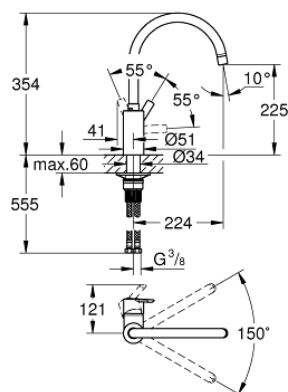

32 670 002 FEEL BATERIE SPĂLĂTOR CU MONOCOMANDĂ 1/2"

DESCRIEREA PRODUSULUI

- Colour: cromat
- pipă înaltă
- instalare pe o singură gaură
- cartuş ceramic de 35 mm cu GROHE SilkMove
- suprafață GROHE LongLife
- conducte de apă izolate - fără plumb și nichel
- limitator de debit reglabil
- pipă tubulară pivotantă cu limitator de oprire
- zona selectabilă de pivotare între : 0° / 150°
- aerator
- racorduri flexibile de conectare la apă
- QuickMount included

32 670 002 FEEL BATERIE SPĂLĂTOR CU MONOCOMANDĂ 1/2"

PIESE DE SCHIMB , aprilie 2020 – now

- 1: Aerator (Spare part-nr. 48418000)
- 2: Cartuș (Spare part-nr. 46374000)
- 3: Set montare (Spare part-nr. 48477000)
- 4: Cheie tubulară (Spare part-nr. 19332000)*