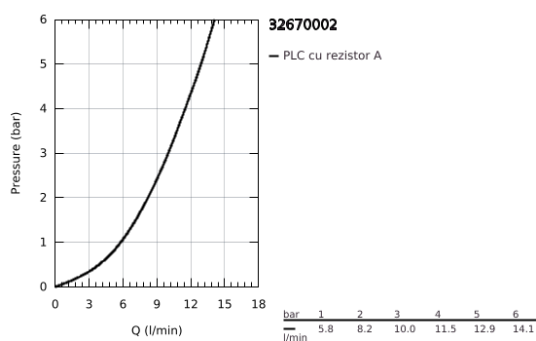

32 670 002 FEEL BATERIE SPĂLĂTOR CU MONOCOMANDĂ 1/2"

DESCRIEREA PRODUSULUI

- Colour: cromat
- pipă înaltă
- instalare pe o singură gaură
- cartuş ceramic de 35 mm cu GROHE SilkMove
- suprafață GROHE LongLife
- conducte de apă izolate - fără plumb și nichel
- limitator de debit reglabil
- pipă tubulară pivotantă cu limitator de oprire
- zona selectabilă de pivotare între : 0° / 150°
- aerator
- racorduri flexibile de conectare la apă
- QuickMount included

32 670 002 FEEL BATERIE SPĂLĂTOR CU MONOCOMANDĂ 1/2"

PIESE DE SCHIMB , aprilie 2020 – now

- 1: Aerator (Spare part-nr. 48418000)
- 2: Cartuș (Spare part-nr. 46374000)
- 3: Set montare (Spare part-nr. 48477000)
- 4: Cheie tubulară (Spare part-nr. 19332000)*