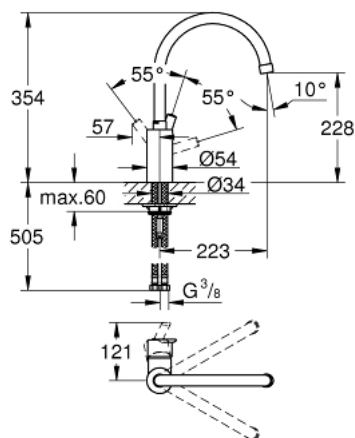

## 32 670 DC0 FEEL BATERIE SPĂLĂTOR CU MONOCOMANDĂ 1/2"

### DESCRIEREA PRODUSULUI

- Colour: supersteel
- instalare pe o singură gaură
- pipă înaltă
- cartuş ceramic de 35 mm cu GROHE SilkMove
- finisaj GROHE LongLife
- limitator de debit reglabil
- pipă tubulară pivotantă cu limitator de oprire
- zona selectabilă de pivotare între : 0° / 150° / 360°
- aerator
- racorduri flexibile de conectare la apă
- GROHE FastFixation sistem de instalare rapida

## 32 670 DC0 FEEL BATERIE SPĂLĂTOR CU MONOCOMANDĂ 1/2"

**PIESE DE SCHIMB** , august 2016 – now

- 1: Braț (Spare part-nr. 46630DC0)
- 2: Screw coupling (Spare part-nr. 46460000)
- 3: Cartuș (Spare part-nr. 46374000)
- 4: Scurgere (Spare part-nr. 13240DC0)
  - 4.1: Șaibă de etanșare (Spare part-nr. 0128500M)
  - 4.2: inel de siguranță (Spare part-nr. 0485300M)
  - 4.3: Aerator (Spare part-nr. 13993DC0)
- 5: Ansamblu de fixare a tijei nefiletate (Spare part-nr. 46249000)
- 6: Cheie pentru montare (Spare part-nr. 19017000)