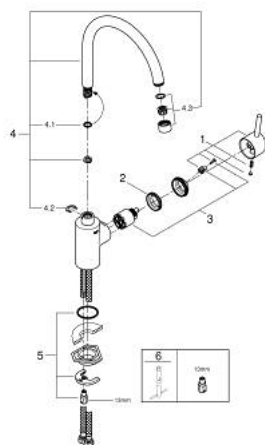

## 32 670 DC0 FEEL BATERIE SPĂLĂTOR CU MONOCOMANDĂ 1/2"

### DESCRIEREA PRODUSULUI

- Colour: supersteel
- instalare pe o singură gaură
- pipă înaltă
- cartuş ceramic de 35 mm cu GROHE SilkMove
- finisaj GROHE LongLife
- limitator de debit reglabil
- pipă tubulară pivotantă cu limitator de oprire
- zona selectabilă de pivotare între : 0° / 150° / 360°
- aerator
- racorduri flexibile de conectare la apă
- GROHE FastFixation sistem de instalare rapida

## 32 670 DC0 FEEL BATERIE SPĂLĂTOR CU MONOCOMANDĂ 1/2"

**PIESE DE SCHIMB** , august 2016 – now

- 1: Braț (Spare part-nr. 46630DC0)
- 2: Screw coupling (Spare part-nr. 46460000)
- 3: Cartuș (Spare part-nr. 46374000)
- 4: Scurgere (Spare part-nr. 13240DC0)
  - 4.1: Șaibă de etanșare (Spare part-nr. 0128500M)
  - 4.2: inel de siguranță (Spare part-nr. 0485300M)
  - 4.3: Aerator (Spare part-nr. 13993DC0)
- 5: Ansamblu de fixare a tijei nefiletate (Spare part-nr. 46249000)
- 6: Cheie pentru montare (Spare part-nr. 19017000)