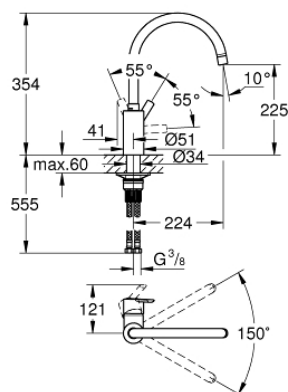

32 670 DC2 FEEL BATERIE SPĂLĂTOR CU MONOCOMANDĂ 1/2"

DESCRIEREA PRODUSULUI

- Colour: supersteel
- pipă înaltă
- instalare pe o singură gaură
- cartuş ceramic de 35 mm cu GROHE SilkMove
- finisaj GROHE LongLife
- conducte de apă izolate - fără plumb și nichel
- limitator de debit reglabil
- pipă tubulară pivotantă cu limitator de oprire
- zona selectabilă de pivotare între : 0° / 150°
- aerator
- racorduri flexibile de conectare la apă
- QuickMount included

32 670 DC2 FEEL BATERIE SPĂLĂTOR CU MONOCOMANDĂ 1/2"

PIESE DE SCHIMB , aprilie 2020 – now

- 1: Aerator (Spare part-nr. 48418DC0)
- 2: Cartuș (Spare part-nr. 46374000)
- 3: Set montare (Spare part-nr. 48477000)
- 4: Cheie tubulară (Spare part-nr. 19332000)*