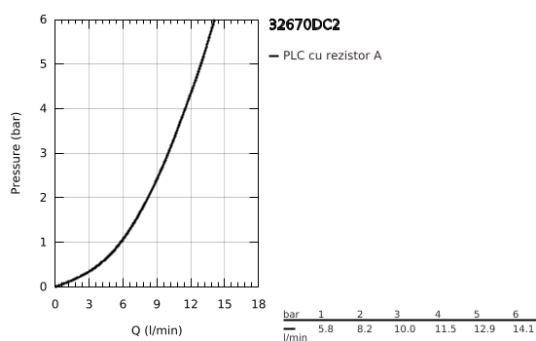

32 670 DC2 FEEL BATERIE SPĂLĂTOR CU MONOCOMANDĂ 1/2"

DESCRIEREA PRODUSULUI

- Colour: supersteel
- pipă înaltă
- instalare pe o singură gaură
- cartuş ceramic de 35 mm cu GROHE SilkMove
- finisaj GROHE LongLife
- conducte de apă izolate - fără plumb și nichel
- limitator de debit reglabil
- pipă tubulară pivotantă cu limitator de oprire
- zona selectabilă de pivotare între : 0° / 150°
- aerator
- racorduri flexibile de conectare la apă
- QuickMount included

32 670 DC2 FEEL BATERIE SPĂLĂTOR CU MONOCOMANDĂ 1/2"

PIESE DE SCHIMB , aprilie 2020 – now

- 1: Aerator (Spare part-nr. 48418DC0)
- 2: Cartuș (Spare part-nr. 46374000)
- 3: Set montare (Spare part-nr. 48477000)
- 4: Cheie tubulară (Spare part-nr. 19332000)*