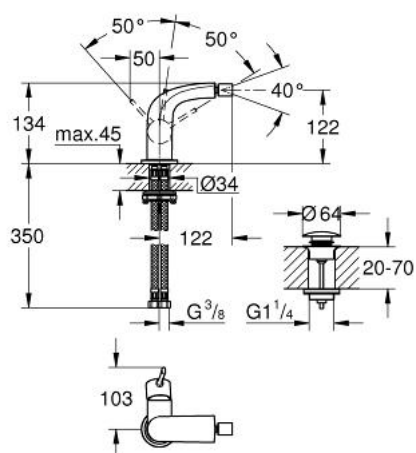

## 32 695 BS0 GROHE ONDUS BATERIE BIDEU MONOCOMANDĂ MĂRIMEA M

### DESCRIEREA PRODUSULUI

- Colour: chrome/titanium
- instalare pe o singură gaură
- cartuş ceramic de 28 mm cu GROHE SilkMove
- set ventil de scurgere cu Push-Open 1 1/4"
- aerator cu racord cu bilă
- furtunuri de racord flexibile rezistente la presiune

### PIESE DE SCHIMB , februarie 2008 – now

- 1: Braț (Spare part-nr. 46626BR0)
- 2: capac (Spare part-nr. 46581BR0)
- 3: inel de fixare (Spare part-nr. 07419000)
- 4: Cartuș (Spare part-nr. 46580000)
- 5: Aerator (Spare part-nr. 13989000)
- 6: Ansamblu de fixare a tijei nefiletate (Spare part-nr. 46078000)
- 7: Garnitură de evacuare (Spare part-nr. 65807BS0)
- 7.1: Niplu (Spare part-nr. 45986BR0)