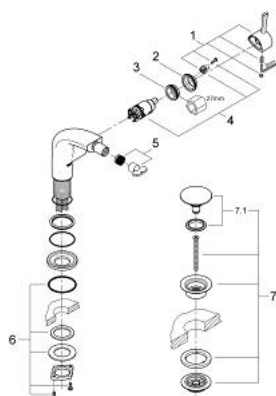

### DESCRIEREA PRODUSULUI

- Colour: chrome/titanium
- instalare pe o singură gaură
- cartuş ceramic de 28 mm cu GROHE SilkMove
- set ventil de scurgere cu Push-Open 1 1/4"
- aerator cu racord cu bilă
- furtunuri de racord flexibile rezistente la presiune

### PIESE DE SCHIMB , februarie 2008 – now

- 1: Braț (Spare part-nr. 46626BR0)
- 2: capac (Spare part-nr. 46581BR0)
- 3: inel de fixare (Spare part-nr. 07419000)
- 4: Cartuș (Spare part-nr. 46580000)
- 5: Aerator (Spare part-nr. 13989000)
- 6: Ansamblu de fixare a tijei nefiletate (Spare part-nr. 46078000)
- 7: Garnitură de evacuare (Spare part-nr. 65807BS0)
- 7.1: Niplu (Spare part-nr. 45986BR0)