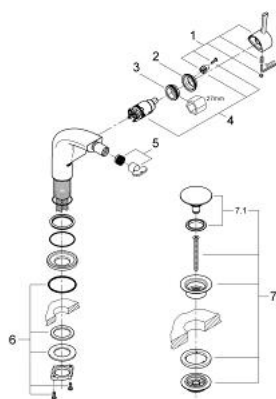

32 695 KS0 GROHE ONDUS BATERIE BIDEU MONOCOMANDĂ MĂRIMEA M

DESCRIEREA PRODUSULUI

- Colour: velvet black
- instalare pe o singură gaură
- cartuş ceramic de 28 mm cu GROHE SilkMove
- set ventil de scurgere cu Push-Open 1 1/4"
- aerator cu racord cu bilă
- furtunuri de racord flexibile rezistente la presiune

32 695 KS0 GROHE ONDUS BATERIE BIDEU MONOCOMANDĂ MĂRIMEA M

PIESE DE SCHIMB , februarie 2008 – now

- 1: Braț (Spare part-nr. 46626KS0)
- 2: capac (Spare part-nr. 46581KS0)
- 3: inel de fixare (Spare part-nr. 07419000)
- 4: Cartuș (Spare part-nr. 46580000)
- 5: Aerator (Spare part-nr. 13989000)
- 6: Ansamblu de fixare a tijei nefiletate (Spare part-nr. 46078000)
- 7: Garnitură de evacuare (Spare part-nr. 65807KS0)
- 7.1: Niplu (Spare part-nr. 45986KS0)