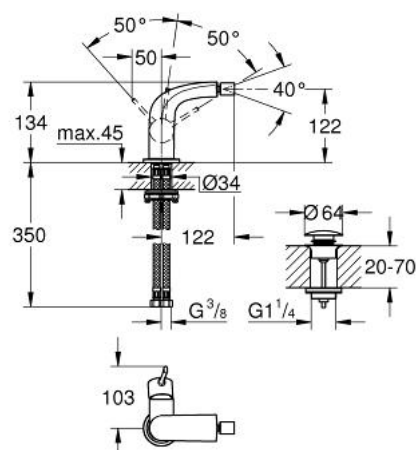

32 695 KS0 GROHE ONDUS BATERIE BIDEU MONOCOMANDĂ MĂRIMEA M

DESCRIEREA PRODUSULUI

- Colour: velvet black
- instalare pe o singură gaură
- cartuş ceramic de 28 mm cu GROHE SilkMove
- set ventil de scurgere cu Push-Open 1 1/4"
- aerator cu racord cu bilă
- furtunuri de racord flexibile rezistente la presiune

32 695 KS0 GROHE ONDUS BATERIE BIDEU MONOCOMANDĂ MĂRIMEA M

PIESE DE SCHIMB , februarie 2008 – now

- 1: Braț (Spare part-nr. 46626KS0)
- 2: capac (Spare part-nr. 46581KS0)
- 3: inel de fixare (Spare part-nr. 07419000)
- 4: Cartuș (Spare part-nr. 46580000)
- 5: Aerator (Spare part-nr. 13989000)
- 6: Ansamblu de fixare a tijei nefiletate (Spare part-nr. 46078000)
- 7: Garnitură de evacuare (Spare part-nr. 65807KS0)
- 7.1: Niplu (Spare part-nr. 45986KS0)