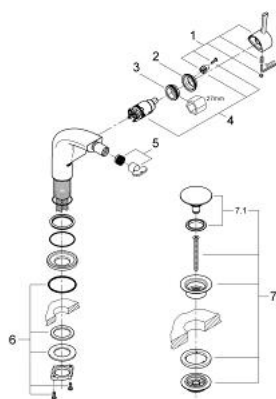

32 695 LS0 GROHE ONDUS BATERIE BIDEU MONOCOMANDĂ MĂRIMEA M

DESCRIEREA PRODUSULUI

- Colour: moon white
- instalare pe o singură gaură
- cartuş ceramic de 28 mm cu GROHE SilkMove
- set ventil de scurgere cu Push-Open 1 1/4"
- aerator cu racord cu bilă
- furtunuri de racord flexibile rezistente la presiune

32 695 LS0 GROHE ONDUS BATERIE BIDEU MONOCOMANDĂ MĂRIMEA M

PIESE DE SCHIMB , februarie 2008 – now

- 1: Braț (Spare part-nr. 46626LS0)
- 2: capac (Spare part-nr. 46581LS0)
- 3: inel de fixare (Spare part-nr. 07419000)
- 4: Cartuș (Spare part-nr. 46580000)
- 5: Aerator (Spare part-nr. 13989000)
- 6: Ansamblu de fixare a tijei nefiletate (Spare part-nr. 46078000)
- 7: Garnitură de evacuare (Spare part-nr. 65807LS0)
- 7.1: Niplu (Spare part-nr. 45986LS0)