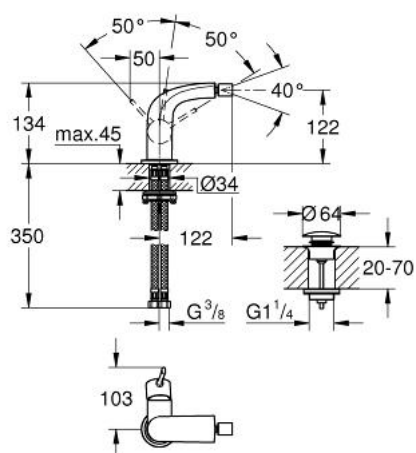

32 695 LS0 GROHE ONDUS BATERIE BIDEU MONOCOMANDĂ MĂRIMEA M

DESCRIEREA PRODUSULUI

- Colour: moon white
- instalare pe o singură gaură
- cartuş ceramic de 28 mm cu GROHE SilkMove
- set ventil de scurgere cu Push-Open 1 1/4"
- aerator cu racord cu bilă
- furtunuri de racord flexibile rezistente la presiune

32 695 LS0 GROHE ONDUS BATERIE BIDEU MONOCOMANDĂ MĂRIMEA M

PIESE DE SCHIMB , februarie 2008 – now

- 1: Braț (Spare part-nr. 46626LS0)
- 2: capac (Spare part-nr. 46581LS0)
- 3: inel de fixare (Spare part-nr. 07419000)
- 4: Cartuș (Spare part-nr. 46580000)
- 5: Aerator (Spare part-nr. 13989000)
- 6: Ansamblu de fixare a tijei nefiletate (Spare part-nr. 46078000)
- 7: Garnitură de evacuare (Spare part-nr. 65807LS0)
- 7.1: Niplu (Spare part-nr. 45986LS0)