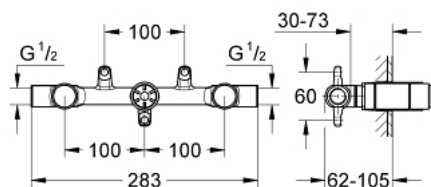

## 32 706 000 BATERIE DE LAVOAR CU DUBLĂ COMANDĂ ELEMENT ÎNCASTRAT, 1/2"

### DESCRIEREA PRODUSULUI

- pentru baterie lavoar cu 3 găuri
- montaj pe perete
- fără set de finisare
- adâncime de montaj 30-75 mm
- alamă DR
- element de montaj

### PIESE DE SCHIMB , martie 2008 – now

- 1: Garnitură ceramică, 1/2" (Spare part-nr. 45883000)
- 1.1: Garnitură inelară Ø18,2 x Ø1,7 (Spare part-nr. 0392400M)
- 2: Garnitură ceramică, 1/2" (Spare part-nr. 45882000)
- 2.1: Garnitură inelară Ø18,2 x Ø1,7 (Spare part-nr. 0392400M)
- 3: Scaun (Spare part-nr. 45023000)