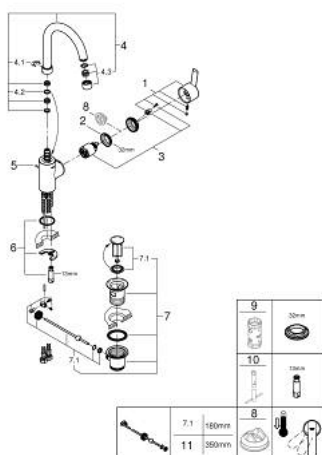

32 723 000 FEEL BATERIE LAVOAR MONOCOMANDĂ 1/2" MĂRIMEA L

DESCRIEREA PRODUSULUI

- Colour: cromat
- instalare pe o singură gaură
- cartuş ceramic de 35 mm cu GROHE SilkMove
- suprafață GROHE LongLife
- limitator de debit reglabil
- pipă tubulară pivotantă cu limitator de oprire
- aerator
- racorduri flexibile de conectare la apă
- set evacuare cu tijă
- GROHE FastFixation sistem de instalare rapida
- fixare mascată a pârgheii

32 723 000 FEEL BATERIE LAVOAR MONOCOMANDĂ 1/2" MĂRIMEA L

PIESE DE SCHIMB , iulie 2016 – now

- 1: Braț (Spare part-nr. 46642000)
- 2: Screw coupling (Spare part-nr. 46460000)
- 3: Cartuș (Spare part-nr. 46374000)
- 4: Scurgere (Spare part-nr. 46631000)
- 4.1: inel de siguranță (Spare part-nr. 0806500M)
- 4.2: Șaibă de etanșare (Spare part-nr. 0128500M)
- 4.3: Aerator (Spare part-nr. 13993000)
- 5: Tijă verticală (Spare part-nr. 46739000)
- 6: Ansamblu de fixare a tijei nefiletate (Spare part-nr. 46671000)
- 7: Set de scurgere 1 1/4" (Spare part-nr. 28910000)
- 8: Limitator de temperatură (Spare part-nr. 46375000)*
- 9: Cheie tubulară (Spare part-nr. 19332000)*
- 10: Cheie pentru montare (Spare part-nr. 19017000)*
- 11: Tijă cu bilă (Spare part-nr. 07341000)*