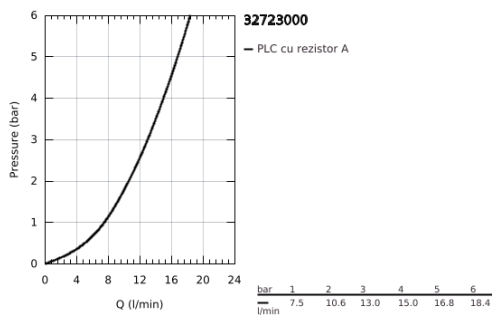

32 723 000 FEEL BATERIE LAVOAR MONOCOMANDĂ 1/2" MĂRIMEA L

DESCRIEREA PRODUSULUI

- Colour: cromat
- instalare pe o singură gaură
- cartuş ceramic de 35 mm cu GROHE SilkMove
- suprafață GROHE LongLife
- limitator de debit reglabil
- pipă tubulară pivotantă cu limitator de oprire
- aerator
- racorduri flexibile de conectare la apă
- set evacuare cu tijă
- GROHE FastFixation sistem de instalare rapida
- fixare mascată a pârgheii

32 723 000 FEEL BATERIE LAVOAR MONOCOMANDĂ 1/2" MĂRIMEA L

PIESE DE SCHIMB , iulie 2016 – now

- 1: Braț (Spare part-nr. 46642000)
- 2: Screw coupling (Spare part-nr. 46460000)
- 3: Cartuș (Spare part-nr. 46374000)
- 4: Scurgere (Spare part-nr. 46631000)
- 4.1: inel de siguranță (Spare part-nr. 0806500M)
- 4.2: Șaibă de etanșare (Spare part-nr. 0128500M)
- 4.3: Aerator (Spare part-nr. 13993000)
- 5: Tijă verticală (Spare part-nr. 46739000)
- 6: Ansamblu de fixare a tijei nefiletate (Spare part-nr. 46671000)
- 7: Set de scurgere 1 1/4" (Spare part-nr. 28910000)
- 8: Limitator de temperatură (Spare part-nr. 46375000)*
- 9: Cheie tubulară (Spare part-nr. 19332000)*
- 10: Cheie pentru montare (Spare part-nr. 19017000)*
- 11: Tijă cu bilă (Spare part-nr. 07341000)*