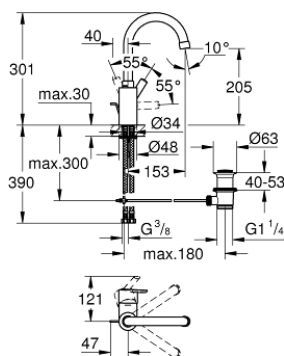

32 723 000 FEEL BATERIE LAVOAR MONOCOMANDĂ 1/2" MĂRIMEA L

DESCRIEREA PRODUSULUI

- Colour: cromat
- instalare pe o singură gaură
- cartuş ceramic de 35 mm cu GROHE SilkMove
- suprafață GROHE LongLife
- limitator de debit reglabil
- pipă tubulară pivotantă cu limitator de oprire
- aerator
- racorduri flexibile de conectare la apă
- set evacuare cu tijă
- GROHE FastFixation sistem de instalare rapida
- fixare mascată a pârgheii

32 723 000 FEEL BATERIE LAVOAR MONOCOMANDĂ 1/2" MĂRIMEA L

PIESE DE SCHIMB , iulie 2016 – now

- 1: Braț (Spare part-nr. 46642000)
- 2: Screw coupling (Spare part-nr. 46460000)
- 3: Cartuș (Spare part-nr. 46374000)
- 4: Scurgere (Spare part-nr. 46631000)
- 4.1: inel de siguranță (Spare part-nr. 0806500M)
- 4.2: Șaibă de etanșare (Spare part-nr. 0128500M)
- 4.3: Aerator (Spare part-nr. 13993000)
- 5: Tijă verticală (Spare part-nr. 46739000)
- 6: Ansamblu de fixare a tijei nefiletate (Spare part-nr. 46671000)
- 7: Set de scurgere 1 1/4" (Spare part-nr. 28910000)
- 8: Limitator de temperatură (Spare part-nr. 46375000)*
- 9: Cheie tubulară (Spare part-nr. 19332000)*
- 10: Cheie pentru montare (Spare part-nr. 19017000)*
- 11: Tijă cu bilă (Spare part-nr. 07341000)*