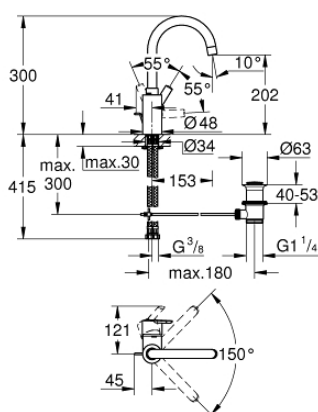

32 723 001 FEEL BATERIE LAVOAR MONOCOMANDĂ 1/2" MĂRIMEA L

DESCRIEREA PRODUSULUI

- Colour: cromat
- instalare pe o singură gaură
- fixare mascată a pârgheii
- cartuş ceramic de 35 mm cu GROHE SilkMove
- limitator de debit reglabil
- suprafață GROHE LongLife
- conducte de apă izolate - fără plumb și nichel
- GROHE FastFixation sistem de instalare rapida
- aerator
- pipă tubulară pivotantă cu limitator de oprire
- set evacuare cu tijă
- racorduri flexibile de conectare la apă
- GROHE QuickTool included

32 723 001 FEEL BATERIE LAVOAR MONOCOMANDĂ 1/2" MĂRIMEA L

PIESE DE SCHIMB , august 2017 – now

- 1: Braț (Spare part-nr. 46630000)
 - 2: Cartuș (Spare part-nr. 46374000)
 - 3: Aerator (Spare part-nr. 48418000)
 - 4: Tijă verticală (Spare part-nr. 46739000)
 - 5: Ansamblu de fixare a tijei nefiletate (Spare part-nr. 46671000)
 - 6: Set de scurgere 1 1/4" (Spare part-nr. 28910000)
 - 6.1: Fișa de conectare (Spare part-nr. 07182000)
 - 6.2: Tijă cu bilă (Spare part-nr. 07052000)
 - 7: Cheie tubulară (Spare part-nr. 19332000)*
 - 8: Cheie pentru montare (Spare part-nr. 19017000)*
 - 9: Tijă cu bilă (Spare part-nr. 07341000)*
- * Optional accessories