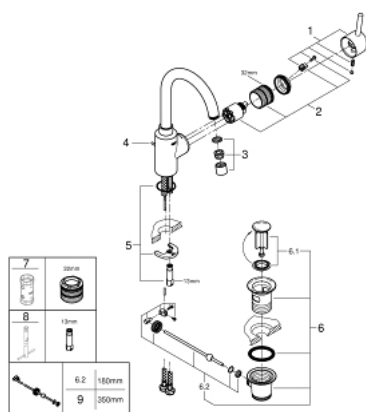

32 723 001 FEEL BATERIE LAVOAR MONOCOMANDĂ 1/2" MĂRIMEA L

DESCRIEREA PRODUSULUI

- Colour: cromat
- instalare pe o singură gaură
- fixare mascată a pârgheii
- cartuş ceramic de 35 mm cu GROHE SilkMove
- limitator de debit reglabil
- suprafață GROHE LongLife
- conducte de apă izolate - fără plumb și nichel
- GROHE FastFixation sistem de instalare rapida
- aerator
- pipă tubulară pivotantă cu limitator de oprire
- set evacuare cu tijă
- racorduri flexibile de conectare la apă
- GROHE QuickTool included

32 723 001 FEEL BATERIE LAVOAR MONOCOMANDĂ 1/2" MĂRIMEA L

PIESE DE SCHIMB , august 2017 – now

- 1: Braț (Spare part-nr. 46630000)
 - 2: Cartuș (Spare part-nr. 46374000)
 - 3: Aerator (Spare part-nr. 48418000)
 - 4: Tijă verticală (Spare part-nr. 46739000)
 - 5: Ansamblu de fixare a tijei nefiletate (Spare part-nr. 46671000)
 - 6: Set de scurgere 1 1/4" (Spare part-nr. 28910000)
 - 6.1: Fișa de conectare (Spare part-nr. 07182000)
 - 6.2: Tijă cu bilă (Spare part-nr. 07052000)
 - 7: Cheie tubulară (Spare part-nr. 19332000)*
 - 8: Cheie pentru montare (Spare part-nr. 19017000)*
 - 9: Tijă cu bilă (Spare part-nr. 07341000)*
- * Optional accessories