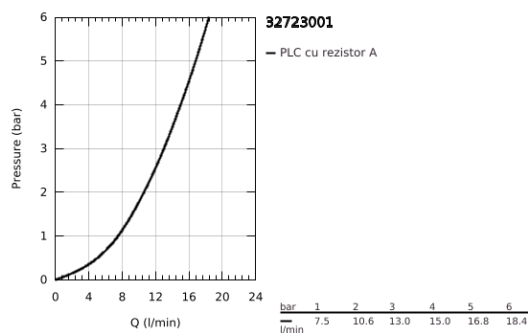

32 723 001 FEEL BATERIE LAVOAR MONOCOMANDĂ 1/2" MĂRIMEA L

DESCRIEREA PRODUSULUI

- Colour: cromat
- instalare pe o singură gaură
- fixare mascată a pârgheii
- cartuş ceramic de 35 mm cu GROHE SilkMove
- limitator de debit reglabil
- suprafață GROHE LongLife
- conducte de apă izolate - fără plumb și nichel
- GROHE FastFixation sistem de instalare rapida
- aerator
- pipă tubulară pivotantă cu limitator de oprire
- set evacuare cu tijă
- racorduri flexibile de conectare la apă
- GROHE QuickTool included

32 723 001 FEEL BATERIE LAVOAR MONOCOMANDĂ 1/2" MĂRIMEA L

PIESE DE SCHIMB , august 2017 – now

- 1: Braț (Spare part-nr. 46630000)
 - 2: Cartuș (Spare part-nr. 46374000)
 - 3: Aerator (Spare part-nr. 48418000)
 - 4: Tijă verticală (Spare part-nr. 46739000)
 - 5: Ansamblu de fixare a tijei nefiletate (Spare part-nr. 46671000)
 - 6: Set de scurgere 1 1/4" (Spare part-nr. 28910000)
 - 6.1: Fișa de conectare (Spare part-nr. 07182000)
 - 6.2: Tijă cu bilă (Spare part-nr. 07052000)
 - 7: Cheie tubulară (Spare part-nr. 19332000)*
 - 8: Cheie pentru montare (Spare part-nr. 19017000)*
 - 9: Tijă cu bilă (Spare part-nr. 07341000)*
- * Optional accessories