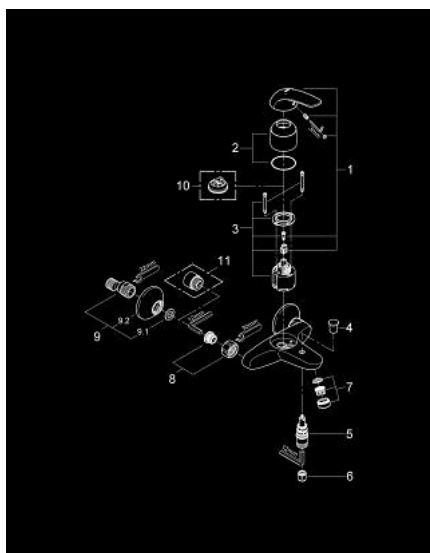

32 743 000 EUROPRO BATERIE CADĂ MONOCOMANDĂ 1/2"

DESCRIEREA PRODUSULUI

- Colour: cromat
- montare pe perete
- mâner din metal
- cartuş ceramic de 46 mm cu GROHE SilkMove
- suprafață GROHE LongLife
- GROHE EcoJoy tehnologie pentru reducerea consumului de apă
- limitator de debit reglabil
- divertor cu revenire automată: cadă/duș
- aerator
- valve unic-sens integrate în ieșirea pentru duș de 1/2"
- conexiuni excentrice
- ornamente metalice
- limitator de temperatură opțional cu nr. de referință 46 308
- protecție împotriva refluxului

32 743 000 EUROPRO BATERIE CADĂ MONOCOMANDĂ 1/2"

PIESE DE SCHIMB , decembrie 2008 – now

- 1: Braț (Spare part-nr. 46644000)
- 2: capac (Spare part-nr. 46578000)
- 3: Cartuș (Spare part-nr. 46048000)
- 4: Buton de comutare (Spare part-nr. 65648000)
- 5: Comutator (Spare part-nr. 65655000)
- 6: Ventil de reținere (Spare part-nr. 08565000)
- 7: Aerator (Spare part-nr. 13952000)
- 8: Racord cu șurub 1/2" (Spare part-nr. 45044000)
- 9: Conexiuni excentrice (Spare part-nr. 12075000)
- 9.1: etanșare (Spare part-nr. 0138600M)
- 9.2: Șild (Spare part-nr. 0221000M)
- 10: Limitator de temperatură (Spare part-nr. 46375000)*
- 11: Prolungire 3/4", 20 mm (Spare part-nr. 0713000M)*