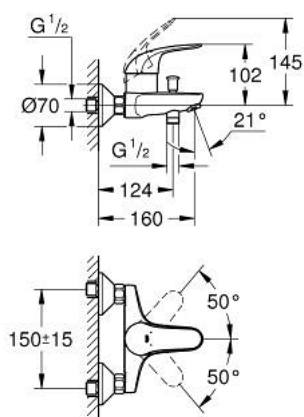

32 743 000 EUROPRO BATERIE CADĂ MONOCOMANDĂ 1/2"

DESCRIEREA PRODUSULUI

- Colour: cromat
- montare pe perete
- mâner din metal
- cartuş ceramic de 46 mm cu GROHE SilkMove
- suprafață GROHE LongLife
- GROHE EcoJoy tehnologie pentru reducerea consumului de apă
- limitator de debit reglabil
- divertor cu revenire automată: cadă/duș
- aerator
- valve unic-sens integrate în ieșirea pentru duș de 1/2"
- conexiuni excentrice
- ornamente metalice
- limitator de temperatură opțional cu nr. de referință 46 308
- protecție împotriva refluxului

32 743 000 EUROPRO BATERIE CADĂ MONOCOMANDĂ 1/2"

PIESE DE SCHIMB , decembrie 2008 – now

- 1: Braț (Spare part-nr. 46644000)
- 2: capac (Spare part-nr. 46578000)
- 3: Cartuș (Spare part-nr. 46048000)
- 4: Buton de comutare (Spare part-nr. 65648000)
- 5: Comutator (Spare part-nr. 65655000)
- 6: Ventil de reținere (Spare part-nr. 08565000)
- 7: Aerator (Spare part-nr. 13952000)
- 8: Racord cu șurub 1/2" (Spare part-nr. 45044000)
- 9: Conexiuni excentrice (Spare part-nr. 12075000)
- 9.1: etanșare (Spare part-nr. 0138600M)
- 9.2: Șild (Spare part-nr. 0221000M)
- 10: Limitator de temperatură (Spare part-nr. 46375000)*
- 11: Prolungire 3/4", 20 mm (Spare part-nr. 0713000M)*