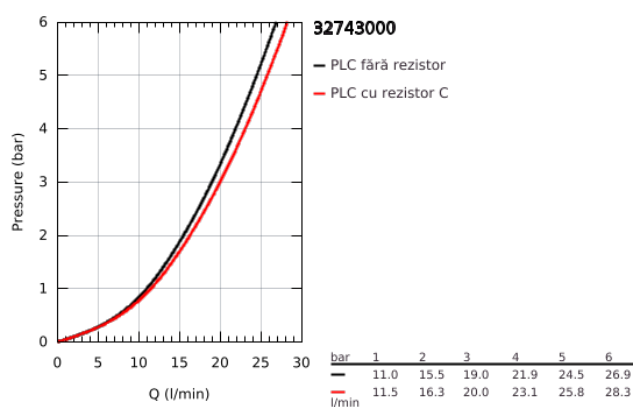

32 743 000 EUROPRO BATERIE CADĂ MONOCOMANDĂ 1/2"

DESCRIEREA PRODUSULUI

- Colour: cromat
- montare pe perete
- mâner din metal
- cartuş ceramic de 46 mm cu GROHE SilkMove
- suprafață GROHE LongLife
- GROHE EcoJoy tehnologie pentru reducerea consumului de apă
- limitator de debit reglabil
- divertor cu revenire automată: cadă/duș
- aerator
- valve unic-sens integrate în ieșirea pentru duș de 1/2"
- conexiuni excentrice
- ornamente metalice
- limitator de temperatură opțional cu nr. de referință 46 308
- protecție împotriva refluxului

32 743 000 EUROPRO BATERIE CADĂ MONOCOMANDĂ 1/2"

PIESE DE SCHIMB , decembrie 2008 – now

- 1: Braț (Spare part-nr. 46644000)
- 2: capac (Spare part-nr. 46578000)
- 3: Cartuș (Spare part-nr. 46048000)
- 4: Buton de comutare (Spare part-nr. 65648000)
- 5: Comutator (Spare part-nr. 65655000)
- 6: Ventil de reținere (Spare part-nr. 08565000)
- 7: Aerator (Spare part-nr. 13952000)
- 8: Racord cu șurub 1/2" (Spare part-nr. 45044000)
- 9: Conexiuni excentrice (Spare part-nr. 12075000)
- 9.1: etanșare (Spare part-nr. 0138600M)
- 9.2: Șild (Spare part-nr. 0221000M)
- 10: Limitator de temperatură (Spare part-nr. 46375000)*
- 11: Prolungire 3/4", 20 mm (Spare part-nr. 0713000M)*