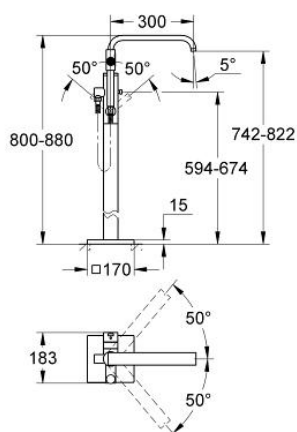

32 754 000 ALLURE BATERIE CADĂ MONOCOMANDĂ 1/2", MONTARE PE PODEA

DESCRIEREA PRODUSULUI

- Colour: cromat
- set pentru instalarea finală a codului
- 45 991
- fără set de preinstalare
- cartuş ceramic de 46 mm cu GROHE SilkMove
- suprafață GROHE LongLife
- divertor cu revenire automată: cadă/duș
- pipă rotativă cu aerator și limitator de oprire
- valve unic-sens integrate în ieșirea pentru duș de 1/2"
- cu suport de duș
- duș manual Sena
- furtun de duș 1500 mm
- protecție împotriva refluxului

32 754 000 ALLURE BATERIE CADĂ MONOCOMANDĂ 1/2", MONTARE PE PODEA

PIESE DE SCHIMB , februarie 2009 – now

- 1: Aerator (Spare part-nr. 46680000)
- 2: set de șuruburi (Spare part-nr. 46670000)
- 3: Braț (Spare part-nr. 46609000)
- 4: capac (Spare part-nr. 46242000)
- 5: Cartuș (Spare part-nr. 46048000)
- 6: Buton de comutare (Spare part-nr. 64989000)
- 7: Comutator (Spare part-nr. 65655000)
- 8: Bulon cu filet (Spare part-nr. 46639000)
- 9: Ventil de reținere (Spare part-nr. 08565000)
- 10: Filtru impuritati (Spare part-nr. 0700200M)
- 11: Limitator de temperatură (Spare part-nr. 46308000)*