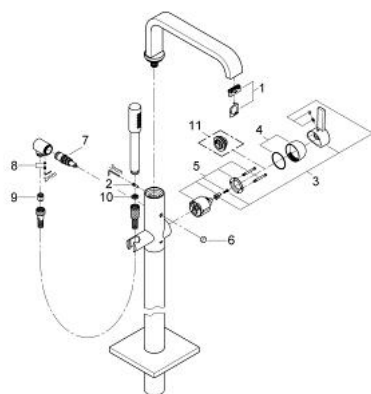

32 754 000 ALLURE BATERIE CADĂ MONOCOMANDĂ 1/2", MONTARE PE PODEA

DESCRIEREA PRODUSULUI

- Colour: cromat
- set pentru instalarea finală a codului
- 45 991
- fără set de preinstalare
- cartuş ceramic de 46 mm cu GROHE SilkMove
- suprafață GROHE LongLife
- divertor cu revenire automată: cadă/duș
- pipă rotativă cu aerator și limitator de oprire
- valve unic-sens integrate în ieșirea pentru duș de 1/2"
- cu suport de duș
- duș manual Sena
- furtun de duș 1500 mm
- protecție împotriva refluxului

32 754 000 ALLURE BATERIE CADĂ MONOCOMANDĂ 1/2", MONTARE PE PODEA

PIESE DE SCHIMB , februarie 2009 – now

- 1: Aerator (Spare part-nr. 46680000)
- 2: set de șuruburi (Spare part-nr. 46670000)
- 3: Braț (Spare part-nr. 46609000)
- 4: capac (Spare part-nr. 46242000)
- 5: Cartuș (Spare part-nr. 46048000)
- 6: Buton de comutare (Spare part-nr. 64989000)
- 7: Comutator (Spare part-nr. 65655000)
- 8: Bulon cu filet (Spare part-nr. 46639000)
- 9: Ventil de reținere (Spare part-nr. 08565000)
- 10: Filtru impuritati (Spare part-nr. 0700200M)
- 11: Limitator de temperatură (Spare part-nr. 46308000)*