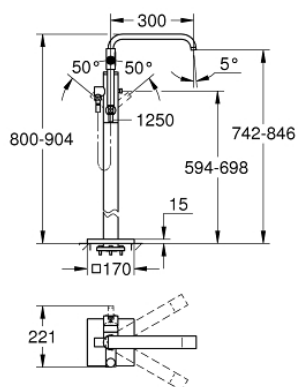

## 32 754 001 ALLURE BATERIE CADĂ MONOCOMANDĂ 1/2", MONTARE PE PODEA

### DESCRIEREA PRODUSULUI

- Colour: cromat
- set pentru instalarea finală a codului 45 984
- fără set de preinstalare
- cartuş ceramic de 46 mm cu GROHE SilkMove
- suprafață GROHE LongLife
- divertor cu revenire automată: cadă/duș
- pipă rotativă cu aerator și limitator de oprire
- proiecție de 300 mm
- valve unic-sens integrate în ieșirea pentru duș de 1/2"
- cu suport de duș
- duș manual Sena
- shower hose 1250 mm
- protecție împotriva refluxului
- presiunea minimă recomandată 1.0 bar
- shower hose 49"