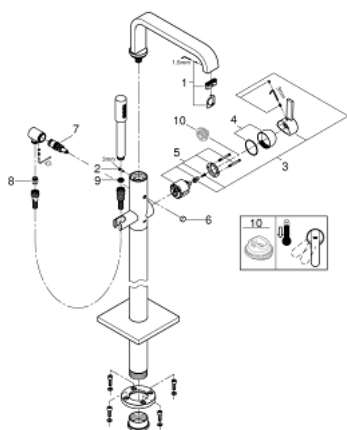

## 32 754 001 ALLURE BATERIE CADĂ MONOCOMANDĂ 1/2", MONTARE PE PODEA

### DESCRIEREA PRODUSULUI

- Colour: cromat
- set pentru instalarea finală a codului 45 984
- fără set de preinstalare
- cartuş ceramic de 46 mm cu GROHE SilkMove
- suprafață GROHE LongLife
- divertor cu revenire automată: cadă/duș
- pipă rotativă cu aerator și limitator de oprire
- proiecție de 300 mm
- valve unic-sens integrate în ieșirea pentru duș de 1/2"
- cu suport de duș
- duș manual Sena
- shower hose 1250 mm
- protecție împotriva refluxului
- presiunea minimă recomandată 1.0 bar
- shower hose 49"

### PIESE DE SCHIMB , iunie 2016 – now

- 1: Aerator (Spare part-nr. 46680000)
- 2: set de șuruburi (Spare part-nr. 46670000)
- 3: Braț (Spare part-nr. 46609000)
- 4: capac (Spare part-nr. 46242000)
- 5: Cartuș (Spare part-nr. 46048000)
- 6: Buton de comutare (Spare part-nr. 64989000)
- 7: Comutator (Spare part-nr. 65655000)
- 8: Ventil de reținere (Spare part-nr. 08565000)
- 9: Filtru impuritati (Spare part-nr. 0700200M)
- 10: Limitator de temperatură (Spare part-nr. 46308000)\*