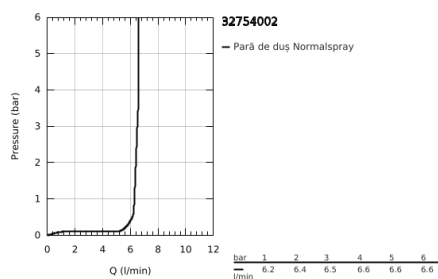

32 754 002 ALLURE BATERIE CADĂ MONOCOMANDĂ 1/2", MONTARE PE PODEA

DESCRIEREA PRODUSULUI

- Colour: cromat
- set pentru instalarea finală a codului 45 984
- fără set de preinstalare
- cartuş ceramic de 46 mm cu GROHE SilkMove
- suprafață GROHE LongLife
- divertor cu revenire automată: cadă/duș
- pipă rotativă cu aerator și limitator de oprire
- proiecție de 300 mm
- valve unic-sens integrate în ieșirea pentru duș de 1/2"
- cu suport de duș
- pară de duș Rainshower Aqua 6,5 l/min
- protecție împotriva refluxului
- presiunea minimă recomandată 1.0 bar
- shower hose 49"