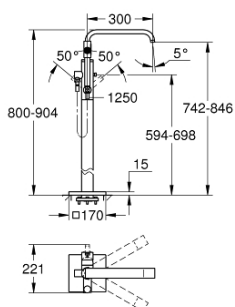

32 754 002 ALLURE BATERIE CADĂ MONOCOMANDĂ 1/2", MONTARE PE PODEA

DESCRIEREA PRODUSULUI

- Colour: cromat
- set pentru instalarea finală a codului 45 984
- fără set de preinstalare
- cartuş ceramic de 46 mm cu GROHE SilkMove
- suprafață GROHE LongLife
- divertor cu revenire automată: cadă/duș
- pipă rotativă cu aerator și limitator de oprire
- proiecție de 300 mm
- valve unic-sens integrate în ieșirea pentru duș de 1/2"
- cu suport de duș
- pară de duș Rainshower Aqua 6,5 l/min
- protecție împotriva refluxului
- presiunea minimă recomandată 1.0 bar
- shower hose 49"

32 754 002 ALLURE BATERIE CADĂ MONOCOMANDĂ 1/2", MONTARE PE PODEA

PIESE DE SCHIMB , noiembrie 2016 – now

- 1: Aerator (Spare part-nr. 46680000)
- 2: set de șuruburi (Spare part-nr. 46670000)
- 3: Braț (Spare part-nr. 46609000)
- 4: capac (Spare part-nr. 46242000)
- 5: Cartuș (Spare part-nr. 46048000)
- 6: Buton de comutare (Spare part-nr. 64989000)
- 7: Comutator (Spare part-nr. 65655000)
- 8: Ventil de reținere (Spare part-nr. 08565000)
- 9: Filtru impuritati (Spare part-nr. 0700200M)
- 10: Limitator de temperatură (Spare part-nr. 46308000)*