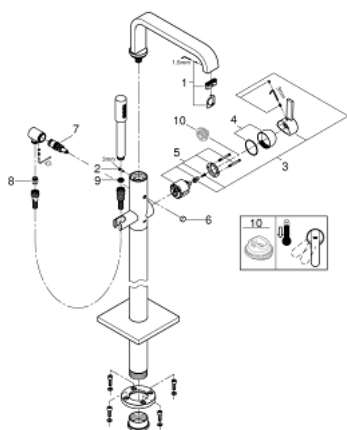

32 754 002 ALLURE BATERIE CADĂ MONOCOMANDĂ 1/2", MONTARE PE PODEA

DESCRIEREA PRODUSULUI

- Colour: cromat
- set pentru instalarea finală a codului 45 984
- fără set de preinstalare
- cartuş ceramic de 46 mm cu GROHE SilkMove
- suprafață GROHE LongLife
- divertor cu revenire automată: cadă/duș
- pipă rotativă cu aerator și limitator de oprire
- proiecție de 300 mm
- valve unic-sens integrate în ieșirea pentru duș de 1/2"
- cu suport de duș
- pară de duș Rainshower Aqua 6,5 l/min
- protecție împotriva refluxului
- presiunea minimă recomandată 1.0 bar
- shower hose 49"

32 754 002 ALLURE BATERIE CADĂ MONOCOMANDĂ 1/2", MONTARE PE PODEA

PIESE DE SCHIMB , noiembrie 2016 – now

- 1: Aerator (Spare part-nr. 46680000)
- 2: set de șuruburi (Spare part-nr. 46670000)
- 3: Braț (Spare part-nr. 46609000)
- 4: capac (Spare part-nr. 46242000)
- 5: Cartuș (Spare part-nr. 46048000)
- 6: Buton de comutare (Spare part-nr. 64989000)
- 7: Comutator (Spare part-nr. 65655000)
- 8: Ventil de reținere (Spare part-nr. 08565000)
- 9: Filtru impuritati (Spare part-nr. 0700200M)
- 10: Limitator de temperatură (Spare part-nr. 46308000)*