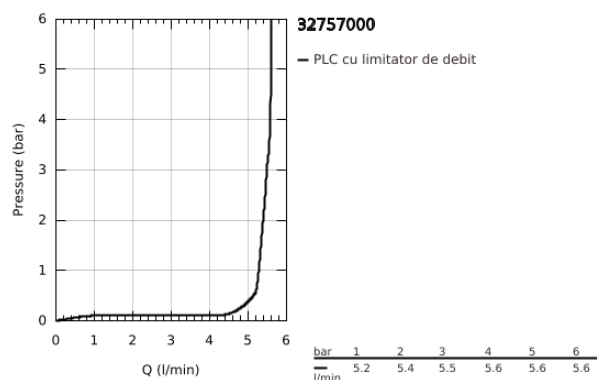

## 32 757 000 ALLURE BATERIE LAVOAR MONOCOMANDĂ 1/2" MĂRIMEA M

### DESCRIEREA PRODUSULUI

- Colour: cromat
- instalare pe o singură gaură
- cartuş ceramic de 28 mm cu GROHE SilkMove
- suprafață GROHE LongLife
- 6 l/min limitator de debit
- sistem rapid de instalare
- aerator
- set evacuare cu tijă
- racorduri flexibile de conectare la apă