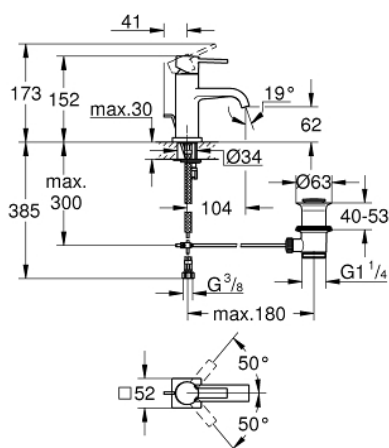

## 32 757 000 ALLURE BATERIE LAVOAR MONOCOMANDĂ 1/2" MĂRIMEA M

### DESCRIEREA PRODUSULUI

- Colour: cromat
- instalare pe o singură gaură
- cartuş ceramic de 28 mm cu GROHE SilkMove
- suprafață GROHE LongLife
- 6 l/min limitator de debit
- sistem rapid de instalare
- aerator
- set evacuare cu tijă
- racorduri flexibile de conectare la apă

### PIESE DE SCHIMB , aprilie 2009 – now

- 1: Braț (Spare part-nr. 46610000)
  - 2: capac (Spare part-nr. 46581000)
  - 3: inel de fixare (Spare part-nr. 07419000)
  - 4: Cartuș (Spare part-nr. 46580000)
  - 5: Tijă verticală (Spare part-nr. 46739000)
  - 6: Aerator (Spare part-nr. 13220000)
  - 7: Ansamblu de fixare a tijeii nefiletate (Spare part-nr. 46671000)
  - 8: Set de scurgere 1 1/4" (Spare part-nr. 28910000)
  - 8.1: Fișa de conectare (Spare part-nr. 07182000)
  - 8.2: Tijă cu bilă (Spare part-nr. 07052000)
  - 9: Cheie pentru montare (Spare part-nr. 19017000)\*
  - 10: Tijă cu bilă (Spare part-nr. 07341000)\*
- \* Optional accessories