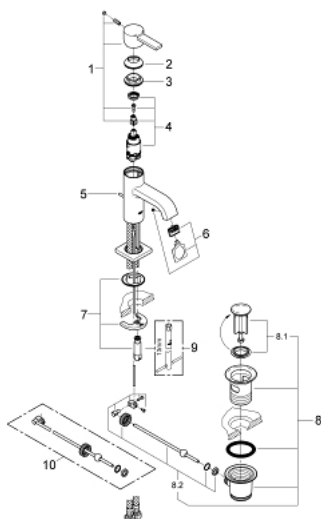

## 32 757 000 ALLURE BATERIE LAVOAR MONOCOMANDĂ 1/2" MĂRIMEA M

### DESCRIEREA PRODUSULUI

- Colour: cromat
- instalare pe o singură gaură
- cartuş ceramic de 28 mm cu GROHE SilkMove
- suprafață GROHE LongLife
- 6 l/min limitator de debit
- sistem rapid de instalare
- aerator
- set evacuare cu tijă
- racorduri flexibile de conectare la apă

### PIESE DE SCHIMB , aprilie 2009 – now

- 1: Braț (Spare part-nr. 46610000)
  - 2: capac (Spare part-nr. 46581000)
  - 3: inel de fixare (Spare part-nr. 07419000)
  - 4: Cartuș (Spare part-nr. 46580000)
  - 5: Tijă verticală (Spare part-nr. 46739000)
  - 6: Aerator (Spare part-nr. 13220000)
  - 7: Ansamblu de fixare a tijeii nefiletate (Spare part-nr. 46671000)
  - 8: Set de scurgere 1 1/4" (Spare part-nr. 28910000)
  - 8.1: Fișa de conectare (Spare part-nr. 07182000)
  - 8.2: Tijă cu bilă (Spare part-nr. 07052000)
  - 9: Cheie pentru montare (Spare part-nr. 19017000)\*
  - 10: Tijă cu bilă (Spare part-nr. 07341000)\*
- \* Optional accessories