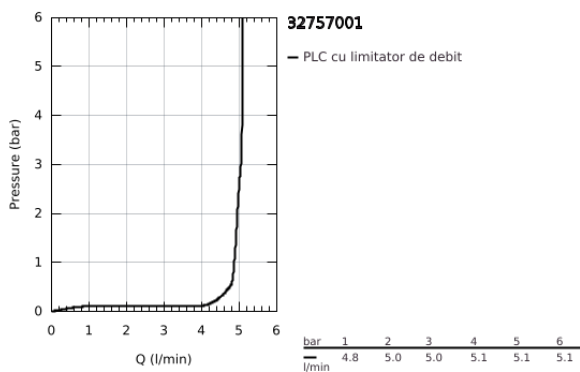

## 32 757 001 ALLURE BATERIE LAVOAR MONOCOMANDĂ 1/2" MĂRIMEA M

### DESCRIEREA PRODUSULUI

- Colour: cromat
- instalare pe o singură gaură
- swivelling spout
- cartuş ceramic de 28 mm cu GROHE SilkMove
- suprafață GROHE LongLife
- GROHE EcoJoy tehnologie pentru reducerea consumului de apă
- maximum flow rate (at 3 bar): 5 l/min
- sistem de instalare GROHE FastFixation Plus
- GROHE AquaGuide adjustable slim air mousseur
- set evacuare cu tijă
- racorduri flexibile de conectare la apă
- limitator temperatură