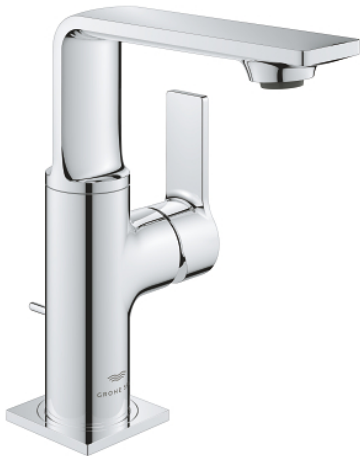

## 32 757 001 ALLURE BATERIE LAVOAR MONOCOMANDĂ 1/2" MĂRIMEA M

### DESCRIEREA PRODUSULUI

- Colour: cromat
- instalare pe o singură gaură
- swivelling spout
- cartuş ceramic de 28 mm cu GROHE SilkMove
- suprafață GROHE LongLife
- GROHE EcoJoy tehnologie pentru reducerea consumului de apă
- maximum flow rate (at 3 bar): 5 l/min
- sistem de instalare GROHE FastFixation Plus
- GROHE AquaGuide adjustable slim air mousseur
- set evacuare cu tijă
- racorduri flexibile de conectare la apă
- limitator temperatură

### PIESE DE SCHIMB , mai 2018 – now

- 1: Aerator (Spare part-nr. 48449000)
- 2: Cartuş (Spare part-nr. 46963000)
- 3: inel de fixare (Spare part-nr. 07419000)
- 4: capac (Spare part-nr. 46581000)
- 5: Tijă verticală (Spare part-nr. 46739000)
- 6: Ansamblu de fixare a tijei nefiletate (Spare part-nr. 48384000)
- 7: Set de scurgere 1 1/4" (Spare part-nr. 28910000)
- 7.1: Fişa de conectare (Spare part-nr. 07182000)
- 7.2: Tijă cu bilă (Spare part-nr. 07052000)