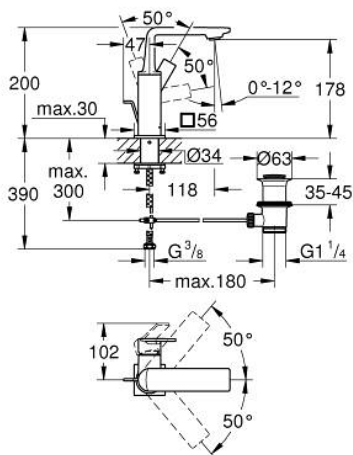

## 32 757 001 ALLURE BATERIE LAVOAR MONOCOMANDĂ 1/2" MĂRIMEA M

### DESCRIEREA PRODUSULUI

- Colour: cromat
- instalare pe o singură gaură
- swivelling spout
- cartuş ceramic de 28 mm cu GROHE SilkMove
- suprafață GROHE LongLife
- GROHE EcoJoy tehnologie pentru reducerea consumului de apă
- maximum flow rate (at 3 bar): 5 l/min
- sistem de instalare GROHE FastFixation Plus
- GROHE AquaGuide adjustable slim air mousseur
- set evacuare cu tijă
- racorduri flexibile de conectare la apă
- limitator temperatură

### PIESE DE SCHIMB , mai 2018 – now

- 1: Aerator (Spare part-nr. 48449000)
- 2: Cartuş (Spare part-nr. 46963000)
- 3: inel de fixare (Spare part-nr. 07419000)
- 4: capac (Spare part-nr. 46581000)
- 5: Tijă verticală (Spare part-nr. 46739000)
- 6: Ansamblu de fixare a tijei nefiletate (Spare part-nr. 48384000)
- 7: Set de scurgere 1 1/4" (Spare part-nr. 28910000)
- 7.1: Fişa de conectare (Spare part-nr. 07182000)
- 7.2: Tijă cu bilă (Spare part-nr. 07052000)