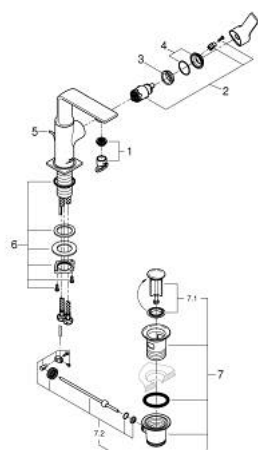

## 32 757 001 ALLURE BATERIE LAVOAR MONOCOMANDĂ 1/2" MĂRIMEA M

### DESCRIEREA PRODUSULUI

- Colour: cromat
- instalare pe o singură gaură
- swivelling spout
- cartuş ceramic de 28 mm cu GROHE SilkMove
- suprafață GROHE LongLife
- GROHE EcoJoy tehnologie pentru reducerea consumului de apă
- maximum flow rate (at 3 bar): 5 l/min
- sistem de instalare GROHE FastFixation Plus
- GROHE AquaGuide adjustable slim air mousseur
- set evacuare cu tijă
- racorduri flexibile de conectare la apă
- limitator temperatură

### PIESE DE SCHIMB , mai 2018 – now

- 1: Aerator (Spare part-nr. 48449000)
- 2: Cartuş (Spare part-nr. 46963000)
- 3: inel de fixare (Spare part-nr. 07419000)
- 4: capac (Spare part-nr. 46581000)
- 5: Tijă verticală (Spare part-nr. 46739000)
- 6: Ansamblu de fixare a tijei nefiletate (Spare part-nr. 48384000)
- 7: Set de scurgere 1 1/4" (Spare part-nr. 28910000)
- 7.1: Fişa de conectare (Spare part-nr. 07182000)
- 7.2: Tijă cu bilă (Spare part-nr. 07052000)