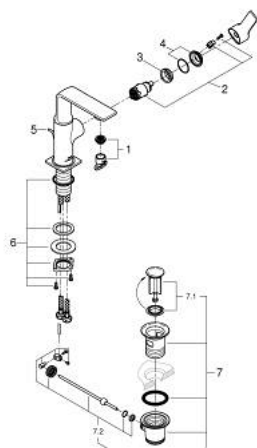

32 757 A01 ALLURE BATERIE LAVOAR MONOCOMANDĂ 1/2" MĂRIMEA M

PIESE DE SCHIMB , mai 2018 – now

- 1: Aerator (Spare part-nr. 48449000)
- 2: Cartuș (Spare part-nr. 46963000)
- 3: inel de fixare (Spare part-nr. 07419000)
- 4: capac (Spare part-nr. 46581A00)
- 5: Tijă verticală (Spare part-nr. 46739A00)
- 6: Ansamblu de fixare a tijei nefiletate (Spare part-nr. 48384000)
- 7: Set de scurgere 1 1/4" (Spare part-nr. 28910A00)
- 7.1: Fișa de conectare (Spare part-nr. 07182A00)
- 7.2: Tijă cu bilă (Spare part-nr. 07052000)