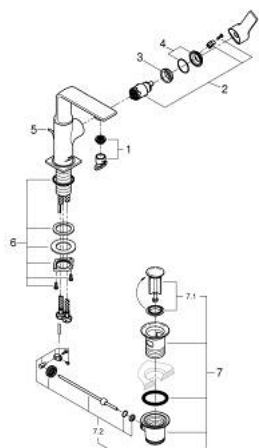

32 757 A01 ALLURE BATERIE LAVOAR MONOCOMANDĂ 1/2" MĂRIMEA M

DESCRIEREA PRODUSULUI

- Colour: hard graphite
- instalare pe o singură gaură
- swivelling spout
- cartuş ceramic de 28 mm cu GROHE SilkMove
- finisaj GROHE LongLife
- GROHE EcoJoy limitator de debit 5,7 l/min.
- sistem de instalare GROHE FastFixation Plus
- GROHE AquaGuide adjustable slim air mousseur
- set evacuare cu tijă
- racorduri flexibile de conectare la apă
- limitator temperatură

32 757 A01 ALLURE BATERIE LAVOAR MONOCOMANDĂ 1/2" MĂRIMEA M

PIESE DE SCHIMB , mai 2018 – now

- 1: Aerator (Spare part-nr. 48449000)
- 2: Cartuş (Spare part-nr. 46963000)
- 3: inel de fixare (Spare part-nr. 07419000)
- 4: capac (Spare part-nr. 46581A00)
- 5: Tijă verticală (Spare part-nr. 46739A00)
- 6: Ansamblu de fixare a tijei nefiletate (Spare part-nr. 48384000)
- 7: Set de scurgere 1 1/4" (Spare part-nr. 28910A00)
- 7.1: Fişa de conectare (Spare part-nr. 07182A00)
- 7.2: Tijă cu bilă (Spare part-nr. 07052000)