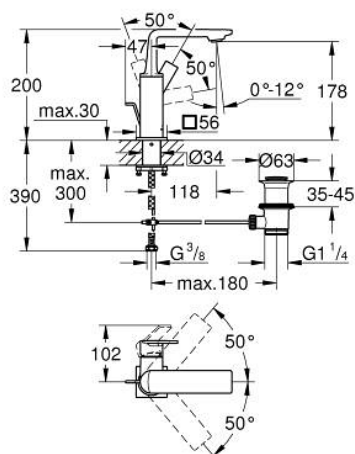

32 757 A01 ALLURE BATERIE LAVOAR MONOCOMANDĂ 1/2" MĂRIMEA M

DESCRIEREA PRODUSULUI

- Colour: hard graphite
- instalare pe o singură gaură
- swivelling spout
- cartuş ceramic de 28 mm cu GROHE SilkMove
- finisaj GROHE LongLife
- GROHE EcoJoy limitator de debit 5,7 l/min.
- sistem de instalare GROHE FastFixation Plus
- GROHE AquaGuide adjustable slim air mousseur
- set evacuare cu tijă
- racorduri flexibile de conectare la apă
- limitator temperatură

32 757 A01 ALLURE BATERIE LAVOAR MONOCOMANDĂ 1/2" MĂRIMEA M

PIESE DE SCHIMB , mai 2018 – now

- 1: Aerator (Spare part-nr. 48449000)
- 2: Cartuş (Spare part-nr. 46963000)
- 3: inel de fixare (Spare part-nr. 07419000)
- 4: capac (Spare part-nr. 46581A00)
- 5: Tijă verticală (Spare part-nr. 46739A00)
- 6: Ansamblu de fixare a tijei nefiletate (Spare part-nr. 48384000)
- 7: Set de scurgere 1 1/4" (Spare part-nr. 28910A00)
- 7.1: Fişa de conectare (Spare part-nr. 07182A00)
- 7.2: Tijă cu bilă (Spare part-nr. 07052000)