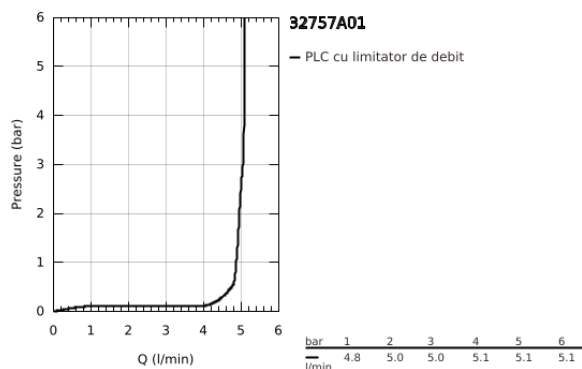

32 757 A01 ALLURE BATERIE LAVOAR MONOCOMANDĂ 1/2" MĂRIMEA M

DESCRIEREA PRODUSULUI

- Colour: hard graphite
- instalare pe o singură gaură
- swivelling spout
- cartuş ceramic de 28 mm cu GROHE SilkMove
- finisaj GROHE LongLife
- GROHE EcoJoy limitator de debit 5,7 l/min.
- sistem de instalare GROHE FastFixation Plus
- GROHE AquaGuide adjustable slim air mousseur
- set evacuare cu tijă
- racorduri flexibile de conectare la apă
- limitator temperatură

32 757 A01 ALLURE BATERIE LAVOAR MONOCOMANDĂ 1/2" MĂRIMEA M

PIESE DE SCHIMB , mai 2018 – now

- 1: Aerator (Spare part-nr. 48449000)
- 2: Cartuş (Spare part-nr. 46963000)
- 3: inel de fixare (Spare part-nr. 07419000)
- 4: capac (Spare part-nr. 46581A00)
- 5: Tijă verticală (Spare part-nr. 46739A00)
- 6: Ansamblu de fixare a tijei nefiletate (Spare part-nr. 48384000)
- 7: Set de scurgere 1 1/4" (Spare part-nr. 28910A00)
- 7.1: Fişa de conectare (Spare part-nr. 07182A00)
- 7.2: Tijă cu bilă (Spare part-nr. 07052000)