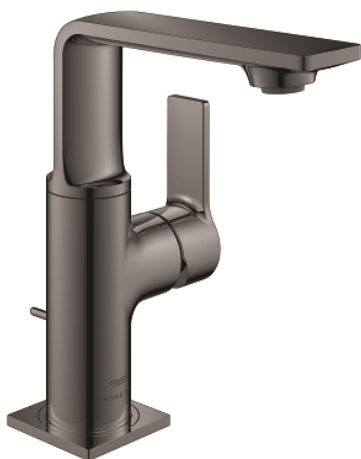

32 757 A01 ALLURE BATERIE LAVOAR MONOCOMANDĂ 1/2" MĂRIMEA M

DESCRIEREA PRODUSULUI

- Colour: hard graphite
- instalare pe o singură gaură
- swivelling spout
- cartuş ceramic de 28 mm cu GROHE SilkMove
- finisaj GROHE LongLife
- GROHE EcoJoy limitator de debit 5,7 l/min.
- sistem de instalare GROHE FastFixation Plus
- GROHE AquaGuide adjustable slim air mousseur
- set evacuare cu tijă
- racorduri flexibile de conectare la apă
- limitator temperatură

32 757 A01 ALLURE BATERIE LAVOAR MONOCOMANDĂ 1/2" MĂRIMEA M

PIESE DE SCHIMB , mai 2018 – now

- 1: Aerator (Spare part-nr. 48449000)
- 2: Cartuş (Spare part-nr. 46963000)
- 3: inel de fixare (Spare part-nr. 07419000)
- 4: capac (Spare part-nr. 46581A00)
- 5: Tijă verticală (Spare part-nr. 46739A00)
- 6: Ansamblu de fixare a tijei nefiletate (Spare part-nr. 48384000)
- 7: Set de scurgere 1 1/4" (Spare part-nr. 28910A00)
- 7.1: Fişa de conectare (Spare part-nr. 07182A00)
- 7.2: Tijă cu bilă (Spare part-nr. 07052000)