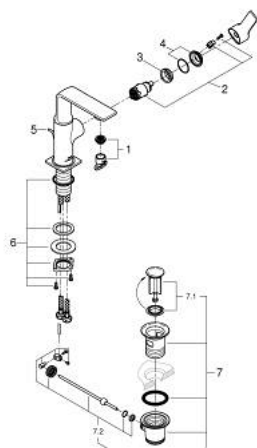

32 757 DL1 ALLURE BATERIE LAVOAR MONOCOMANDĂ 1/2" MĂRIMEA M

DESCRIEREA PRODUSULUI

- Colour: brushed warm sunset
- instalare pe o singură gaură
- swivelling spout
- cartuş ceramic de 28 mm cu GROHE SilkMove
- finisaj GROHE LongLife
- GROHE EcoJoy tehnologie pentru reducerea consumului de apă
- maximum flow rate (at 3 bar): 5 l/min
- sistem de instalare GROHE FastFixation Plus
- GROHE AquaGuide adjustable slim air mousseur
- set evacuare cu tijă
- racorduri flexibile de conectare la apă
- limitator temperatură

32 757 DL1 ALLURE BATERIE LAVOAR MONOCOMANDĂ 1/2" MĂRIMEA M

PIESE DE SCHIMB , mai 2018 – now

- 1: Aerator (Spare part-nr. 48449000)
- 2: Cartuș (Spare part-nr. 46963000)
- 3: inel de fixare (Spare part-nr. 07419000)
- 4: capac (Spare part-nr. 46581DL0)
- 5: lift rod (Spare part-nr. 46739DL0)
- 6: Ansamblu de fixare a tijei nefiletate (Spare part-nr. 48384000)
- 7: Set de scurgere 1 1/4" (Spare part-nr. 28910DL0)
- 7.1: Fișa de conectare (Spare part-nr. 07182DL0)
- 7.2: Tijă cu bilă (Spare part-nr. 07052000)