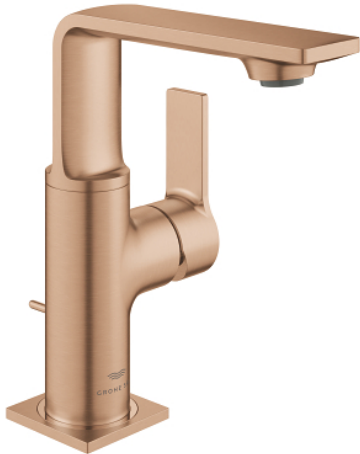

32 757 DL1 ALLURE BATERIE LAVOAR MONOCOMANDĂ 1/2" MĂRIMEA M

DESCRIEREA PRODUSULUI

- Colour: brushed warm sunset
- instalare pe o singură gaură
- swivelling spout
- cartuş ceramic de 28 mm cu GROHE SilkMove
- finisaj GROHE LongLife
- GROHE EcoJoy tehnologie pentru reducerea consumului de apă
- maximum flow rate (at 3 bar): 5 l/min
- sistem de instalare GROHE FastFixation Plus
- GROHE AquaGuide adjustable slim air mousseur
- set evacuare cu tijă
- racorduri flexibile de conectare la apă
- limitator temperatură

32 757 DL1 ALLURE BATERIE LAVOAR MONOCOMANDĂ 1/2" MĂRIMEA M

PIESE DE SCHIMB , mai 2018 – now

- 1: Aerator (Spare part-nr. 48449000)
- 2: Cartuș (Spare part-nr. 46963000)
- 3: inel de fixare (Spare part-nr. 07419000)
- 4: capac (Spare part-nr. 46581DL0)
- 5: lift rod (Spare part-nr. 46739DL0)
- 6: Ansamblu de fixare a tijei nefiletate (Spare part-nr. 48384000)
- 7: Set de scurgere 1 1/4" (Spare part-nr. 28910DL0)
- 7.1: Fișa de conectare (Spare part-nr. 07182DL0)
- 7.2: Tijă cu bilă (Spare part-nr. 07052000)