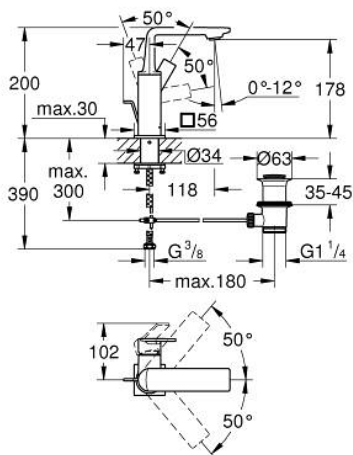

32 757 DL1 ALLURE BATERIE LAVOAR MONOCOMANDĂ 1/2" MĂRIMEA M

DESCRIEREA PRODUSULUI

- Colour: brushed warm sunset
- instalare pe o singură gaură
- swivelling spout
- cartuş ceramic de 28 mm cu GROHE SilkMove
- finisaj GROHE LongLife
- GROHE EcoJoy tehnologie pentru reducerea consumului de apă
- maximum flow rate (at 3 bar): 5 l/min
- sistem de instalare GROHE FastFixation Plus
- GROHE AquaGuide adjustable slim air mousseur
- set evacuare cu tijă
- racorduri flexibile de conectare la apă
- limitator temperatură

32 757 DL1 ALLURE BATERIE LAVOAR MONOCOMANDĂ 1/2" MĂRIMEA M

PIESE DE SCHIMB , mai 2018 – now

- 1: Aerator (Spare part-nr. 48449000)
- 2: Cartuș (Spare part-nr. 46963000)
- 3: inel de fixare (Spare part-nr. 07419000)
- 4: capac (Spare part-nr. 46581DL0)
- 5: lift rod (Spare part-nr. 46739DL0)
- 6: Ansamblu de fixare a tijei nefiletate (Spare part-nr. 48384000)
- 7: Set de scurgere 1 1/4" (Spare part-nr. 28910DL0)
- 7.1: Fișa de conectare (Spare part-nr. 07182DL0)
- 7.2: Tijă cu bilă (Spare part-nr. 07052000)