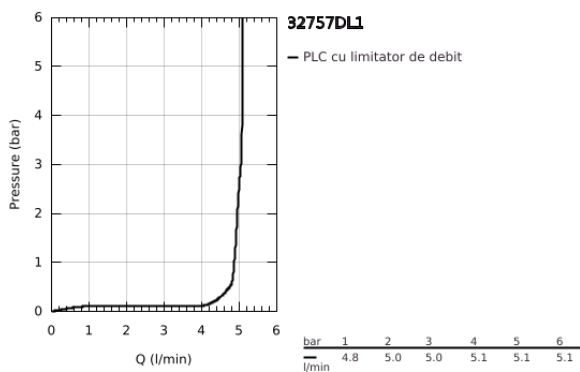

32 757 DL1 ALLURE BATERIE LAVOAR MONOCOMANDĂ 1/2" MĂRIMEA M

DESCRIEREA PRODUSULUI

- Colour: brushed warm sunset
- instalare pe o singură gaură
- swivelling spout
- cartuş ceramic de 28 mm cu GROHE SilkMove
- finisaj GROHE LongLife
- GROHE EcoJoy tehnologie pentru reducerea consumului de apă
- maximum flow rate (at 3 bar): 5 l/min
- sistem de instalare GROHE FastFixation Plus
- GROHE AquaGuide adjustable slim air mousseur
- set evacuare cu tijă
- racorduri flexibile de conectare la apă
- limitator temperatură

32 757 DL1 ALLURE BATERIE LAVOAR MONOCOMANDĂ 1/2" MĂRIMEA M

PIESE DE SCHIMB , mai 2018 – now

- 1: Aerator (Spare part-nr. 48449000)
- 2: Cartuș (Spare part-nr. 46963000)
- 3: inel de fixare (Spare part-nr. 07419000)
- 4: capac (Spare part-nr. 46581DL0)
- 5: lift rod (Spare part-nr. 46739DL0)
- 6: Ansamblu de fixare a tijei nefiletate (Spare part-nr. 48384000)
- 7: Set de scurgere 1 1/4" (Spare part-nr. 28910DL0)
- 7.1: Fișa de conectare (Spare part-nr. 07182DL0)
- 7.2: Tijă cu bilă (Spare part-nr. 07052000)