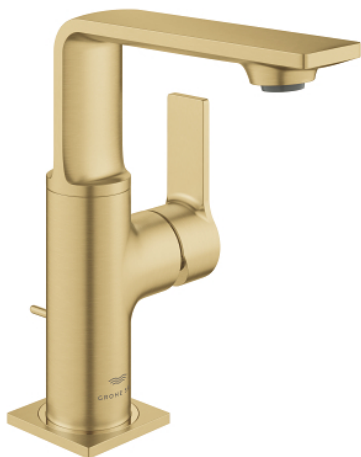

32 757 GN1 ALLURE BATERIE LAVOAR MONOCOMANDĂ 1/2" MĂRIMEA M

DESCRIEREA PRODUSULUI

- Colour: brushed cool sunrise
- instalare pe o singură gaură
- swivelling spout
- cartuş ceramic de 28 mm cu GROHE SilkMove
- finisaj GROHE LongLife
- GROHE EcoJoy tehnologie pentru reducerea consumului de apă
- maximum flow rate (at 3 bar): 5 l/min
- sistem de instalare GROHE FastFixation Plus
- GROHE AquaGuide adjustable slim air mousseur
- set evacuare cu tijă
- racorduri flexibile de conectare la apă
- limitator temperatură

32 757 GN1 ALLURE BATERIE LAVOAR MONOCOMANDĂ 1/2" MĂRIMEA M

PIESE DE SCHIMB , mai 2018 – now

- 1: Aerator (Spare part-nr. 48449000)
- 2: Cartuș (Spare part-nr. 46963000)
- 3: inel de fixare (Spare part-nr. 07419000)
- 4: capac (Spare part-nr. 46581GN0)
- 5: Tijă verticală (Spare part-nr. 46739GN0)
- 6: Ansamblu de fixare a tijei nefiletate (Spare part-nr. 48384000)
- 7: Set de scurgere 1 1/4" (Spare part-nr. 28910GN0)
- 7.1: Fișa de conectare (Spare part-nr. 07182GN0)
- 7.2: Tijă cu bilă (Spare part-nr. 07052000)