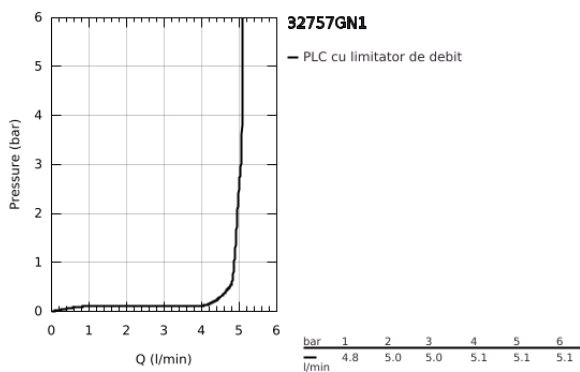

32 757 GN1 ALLURE BATERIE LAVOAR MONOCOMANDĂ 1/2" MĂRIMEA M

DESCRIEREA PRODUSULUI

- Colour: brushed cool sunrise
- instalare pe o singură gaură
- swivelling spout
- cartuş ceramic de 28 mm cu GROHE SilkMove
- finisaj GROHE LongLife
- GROHE EcoJoy tehnologie pentru reducerea consumului de apă
- maximum flow rate (at 3 bar): 5 l/min
- sistem de instalare GROHE FastFixation Plus
- GROHE AquaGuide adjustable slim air mousseur
- set evacuare cu tijă
- racorduri flexibile de conectare la apă
- limitator temperatură

32 757 GN1 ALLURE BATERIE LAVOAR MONOCOMANDĂ 1/2" MĂRIMEA M

PIESE DE SCHIMB , mai 2018 – now

- 1: Aerator (Spare part-nr. 48449000)
- 2: Cartuș (Spare part-nr. 46963000)
- 3: inel de fixare (Spare part-nr. 07419000)
- 4: capac (Spare part-nr. 46581GN0)
- 5: Tijă verticală (Spare part-nr. 46739GN0)
- 6: Ansamblu de fixare a tijei nefiletate (Spare part-nr. 48384000)
- 7: Set de scurgere 1 1/4" (Spare part-nr. 28910GN0)
- 7.1: Fișa de conectare (Spare part-nr. 07182GN0)
- 7.2: Tijă cu bilă (Spare part-nr. 07052000)