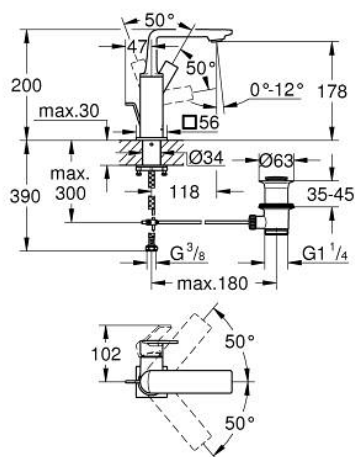

32 757 GN1 ALLURE BATERIE LAVOAR MONOCOMANDĂ 1/2" MĂRIMEA M

DESCRIEREA PRODUSULUI

- Colour: brushed cool sunrise
- instalare pe o singură gaură
- swivelling spout
- cartuş ceramic de 28 mm cu GROHE SilkMove
- finisaj GROHE LongLife
- GROHE EcoJoy tehnologie pentru reducerea consumului de apă
- maximum flow rate (at 3 bar): 5 l/min
- sistem de instalare GROHE FastFixation Plus
- GROHE AquaGuide adjustable slim air mousseur
- set evacuare cu tijă
- racorduri flexibile de conectare la apă
- limitator temperatură

32 757 GN1 ALLURE BATERIE LAVOAR MONOCOMANDĂ 1/2" MĂRIMEA M

PIESE DE SCHIMB , mai 2018 – now

- 1: Aerator (Spare part-nr. 48449000)
- 2: Cartuș (Spare part-nr. 46963000)
- 3: inel de fixare (Spare part-nr. 07419000)
- 4: capac (Spare part-nr. 46581GN0)
- 5: Tijă verticală (Spare part-nr. 46739GN0)
- 6: Ansamblu de fixare a tijei nefiletate (Spare part-nr. 48384000)
- 7: Set de scurgere 1 1/4" (Spare part-nr. 28910GN0)
- 7.1: Fișa de conectare (Spare part-nr. 07182GN0)
- 7.2: Tijă cu bilă (Spare part-nr. 07052000)