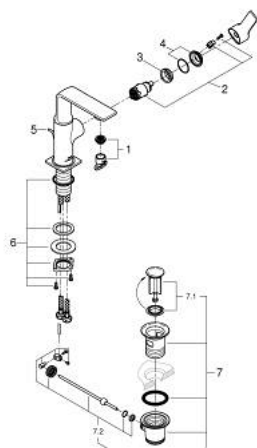

32 757 GN1 ALLURE BATERIE LAVOAR MONOCOMANDĂ 1/2" MĂRIMEA M

DESCRIEREA PRODUSULUI

- Colour: brushed cool sunrise
- instalare pe o singură gaură
- swivelling spout
- cartuş ceramic de 28 mm cu GROHE SilkMove
- finisaj GROHE LongLife
- GROHE EcoJoy tehnologie pentru reducerea consumului de apă
- maximum flow rate (at 3 bar): 5 l/min
- sistem de instalare GROHE FastFixation Plus
- GROHE AquaGuide adjustable slim air mousseur
- set evacuare cu tijă
- racorduri flexibile de conectare la apă
- limitator temperatură

32 757 GN1 ALLURE BATERIE LAVOAR MONOCOMANDĂ 1/2" MĂRIMEA M

PIESE DE SCHIMB , mai 2018 – now

- 1: Aerator (Spare part-nr. 48449000)
- 2: Cartuș (Spare part-nr. 46963000)
- 3: inel de fixare (Spare part-nr. 07419000)
- 4: capac (Spare part-nr. 46581GN0)
- 5: Tijă verticală (Spare part-nr. 46739GN0)
- 6: Ansamblu de fixare a tijei nefiletate (Spare part-nr. 48384000)
- 7: Set de scurgere 1 1/4" (Spare part-nr. 28910GN0)
- 7.1: Fișa de conectare (Spare part-nr. 07182GN0)
- 7.2: Tijă cu bilă (Spare part-nr. 07052000)